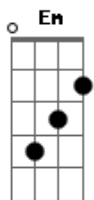

Sacro Stigma - Bom Pastor

Tom: G

Intro: Bb Am G Bb Am
G Am D

D Bb A
Eu seguirei o Bom Pastor
Ele me chama pelo nome
E mesmo que eu caia me levanta
G G A D
Com seu braço forte

D Bb A
Eu seguirei o Bom Pastor
E nenhum mal temerei
Bb A
As trevas não me abalam
G
Sua luz me alcança

C G
O pastor conhece
C G
Suas ovelhas
Em C
Assim Ele conhece
Em C
O mais íntimo dos corações

Bb A
E se eu me desgarrar
Bb A G
Ele estará

G C G C G
Pelo nome a me chamar
C G

Jesus e o Bom pastor
C G
Entre mil, Ele quer a mim
C G
Jesus e o Bom Pastor
C G Bb Am G
Renda-se ao seu amor sem fim

Bb Am G
Amor sem fim
Bb Am G
Amor sem fim
Bb Am G
Amor sem fim

Acordes

© ukulele-chords.com

© ukulele-chords.com

© ukulele-chords.com

© ukulele-chords.com

© ukulele-chords.com

© ukulele-chords.com