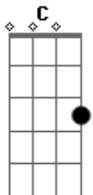

F C Gm
Dm
?Eis aqui a escrava do Senhor, Cumpra o teu preceito de amor? (Lc1, 38)

F C Gm
Dm
?Proclamo a grandeza do Senhor, Meu espírito se alegra em Deus...
Dm
Meu salvador? (Lc1, 46-47)

F C A
Foi o SIM que tudo mudou, Pelo sonho se revelou
F C A
Bb C Dm
No colo da mãe o amor Em seus braços o Salvador

F C A Dm
Foi o SIM que tudo mudou, Pelo sonho se revelou
F C A
Bb C Dm
No colo da mãe o amor Em seus braços o Salvador

Bb C
Foi a dor que mais sangrou
F Dm
Ver que o mundo O condenou
Bb C
Em silêncio orante, ela soube esperar
Am Dm
Dm ?A sombra do Altíssimo, a cobrirá? (Lc1, 35)

Bb C
Aos pés da cruz, olhando Jesus
F Dm
Em Deus confiando o peso da cruz
Bb C
Bendito é o exemplo de compreensão
Am Dm
Perfeito é o Teu, mais puro... coração

Acordes

© ukulele-chords.com

© ukulele-chords.com