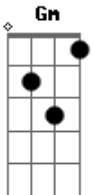

© ukulele-chords.com