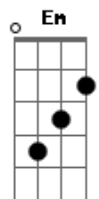

© ukulele-chords.com