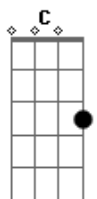

© ukulele-chords.com