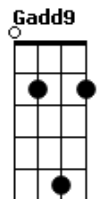

# Saculejo - batata

tom:

G (forma dos acordes no tom de A )

Afinação: D G C F A D

Afinação: D A D G A D

Intro: D G2 D G2

[Primeira Parte]

Gadd9 D  
Ele não tinha qualquer beleza  
Gadd9 D  
Ou majestade pra nos atrair  
Gadd9 D  
Nada havia em sua aparência  
Bm A Gadd9 G2  
Para o desejarmos

[Segunda Parte]

Gadd9 D  
Mais rejeitado dentre os homens  
Gadd9 D  
Ainda assim carregou nossas dores  
Bm A Gadd9 G2  
O seu castigo nos traz paz  
Bm A Gadd9 D  
E a esperança não se esvai

[Refrão]

D Gadd9 A  
A oferta pela culpa Ele ofereceu  
D Gadd9 A  
Pra satisfazer o Criador, Ele morreu  
Bm  
Pra que a sua luz  
Gadd9 A

© ukulele-chords.com

Em nós pudesse brilhar

Em D  
O Filho do Amor  
Gadd9 A  
Se entregou em nosso lugar

( D G2 D G2 )

[Segunda Parte]  
Parte 4 de 4

Gadd9 D  
Mais rejeitado dentre os homens  
Gadd9 D  
Ainda assim carregou nossas dores  
Bm A Gadd9 G2  
O seu castigo nos traz paz  
Bm A Gadd9 G  
E a esperança não se esvai