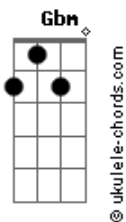

Salmos e Hinos (hinário Congregacional) - 172 - Abrigo No Tempora

tom:
D

[Primeira Estrofe]

D (Em) Bm Gbm
Rochedo forte é o meu Senhor
G (Em) A
Refúgio na tribulação
D (Em) Bm Gbm
Constante e firme amparador
Bm A D
Refúgio na tribulação

[Refrão]

D7 G (Em) D (Gbm)
Oh, Cristo é nosso abrigo no temporal
Em D
No temporal, no temporal
D7 G (Em) D (Gbm)
Sim, Cristo é nosso abrigo no temporal
Bm A D (G D)
Refúgio na tribulação

[Segunda Estrofe]

D (Em) Bm Gbm
Lugar de sombra no verão
G (Em) A
Descanso na tribulação
D (Em) Bm Gbm
Vigia fiel na escuridão
Bm A D
Descanso na tribulação

[Refrão]

D7 G (Em) D (Gbm)
Oh, Cristo é nosso abrigo no temporal
Em D
No temporal, no temporal
D7 G (Em) D (Gbm)
Sim, Cristo é nosso abrigo no temporal
Bm A D (G D)

Acordes

Refúgio na tribulação

[Terceira Estrofe]

D (Em) Bm Gbm
Piloto bom no bravo mar
G (Em) A
Consolo na tribulação
D (Em) Bm Gbm
Ancoradouro singular
Bm A D
Consolo na tribulação

[Refrão]

D7 G (Em) D (Gbm)
Oh, Cristo é nosso abrigo no temporal
Em D
No temporal, no temporal
D7 G (Em) D (Gbm)
Sim, Cristo é nosso abrigo no temporal
Bm A D (G D)
Refúgio na tribulação

[Quarta Estrofe]

D (Em) Bm Gbm
Jesus é o nosso benfeitor
G (Em) A
Auxílio na tribulação
D (Em) Bm Gbm
Presente, eterno salvador
Bm A D
Auxílio na tribulação
[Refrão]

D7 G (Em) D (Gbm)
Oh, Cristo é nosso abrigo no temporal
Em D
No temporal, no temporal
D7 G (Em) D (Gbm)
Sim, Cristo é nosso abrigo no temporal
Bm A D (G D)
Refúgio na tribulação