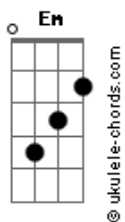

Salmos e Hinos (hinário Congregacional) - 172 - Abrigo No Tempora

tom:
D

[Primeira Estrofe]

D (Em) Bm Gbm
Rochedo forte é o meu Senhor
G (Em) A
Refúgio na tribulação
D (Em) Bm Gbm
Constante e firme amparador
Bm A D
Refúgio na tribulação

[Refrão]

D7 G (Em) D (Gbm)
Oh, Cristo é nosso abrigo no temporal
Em D
No temporal, no temporal
D7 G (Em) D (Gbm)
Sim, Cristo é nosso abrigo no temporal
Bm A D (G D)
Refúgio na tribulação

[Segunda Estrofe]

D (Em) Bm Gbm
Lugar de sombra no verão
G (Em) A
Descanso na tribulação
D (Em) Bm Gbm
Vigia fiel na escuridão
Bm A D
Descanso na tribulação

[Refrão]

D7 G (Em) D (Gbm)
Oh, Cristo é nosso abrigo no temporal
Em D
No temporal, no temporal
D7 G (Em) D (Gbm)
Sim, Cristo é nosso abrigo no temporal
Bm A D (G D)

Acordes

Refúgio na tribulação

[Terceira Estrofe]

D (Em) Bm Gbm
Piloto bom no bravo mar
G (Em) A
Consolo na tribulação
D (Em) Bm Gbm
Ancoradouro singular
Bm A D
Consolo na tribulação

[Refrão]

D7 G (Em) D (Gbm)
Oh, Cristo é nosso abrigo no temporal
Em D
No temporal, no temporal
D7 G (Em) D (Gbm)
Sim, Cristo é nosso abrigo no temporal
Bm A D (G D)
Refúgio na tribulação