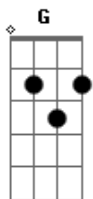

Salmos e Hinos (hinário Congregacional) - 362 - Ao Pé da Cruz

tom:

C
[Primeira Parte]

C F7M
Quero estar ao pé da cruz
C G G
Que tão rica fonte
Am7 F7M
Corre franca, salutar
C G F7M C
De Sião no mon__te

[Refrão]

C F7M
Sim, na cruz, sim, na cruz
C G G
Nela me glorio
Am7 C7 F Fm7
Pois, enfim, vou descansar
C G F7M C
Salvo, além do ri__o

[Segunda Parte]

C F7M
A tremer ao pé da cruz

Acordes

© ukulele-chords.com

© ukulele-chords.com

© ukulele-chords.com

© ukulele-chords.com

© ukulele-chords.com

© ukulele-chords.com

© ukulele-chords.com

C G G
Graça, amor achou-me
Am7 F7M
Matutina Estrela ali
C G F7M C
Raios seus mandou__me

[Terceira Parte]

C F7M
Desta cruz, desejo aqui
C G G
Sempre recordar-me
Am7 F7M
Dela à sombra, Salvador
C G F7M C
Queiras abrigar__me

[Quarta Parte]

C F7M
Junto à cruz, ardendo em fé
C G G
Sem temor vigi_o
Am7 F7M
Para a terra um dia eu ver
C G F7M C
Santa, além do ri__o