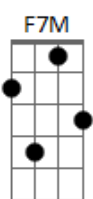

Salmos e Hinos (hinário Congregacional) - 362 - Ao Pé da Cruz

tom:

C
[Primeira Parte]

C F7M
Quero estar ao pé da cruz
C G G
Que tão rica fonte
Am7 F7M
Corre franca, salutar
C G F7M C
De Sião no mon__te

[Refrão]

C F7M
Sim, na cruz, sim, na cruz
C G G
Nela me glorio
Am7 C7 F Fm7
Pois, enfim, vou descansar
C G F7M C
Salvo, além do ri__o

[Segunda Parte]

C F7M
A tremer ao pé da cruz

Acordes

© ukulele-chords.com

© ukulele-chords.com

© ukulele-chords.com

© ukulele-chords.com

© ukulele-chords.com

© ukulele-chords.com

© ukulele-chords.com

C G G
Graça, amor achou-me
Am7 F7M
Matutina Estrela ali
C G F7M C
Raios seus mandou__me

[Terceira Parte]

C F7M
Desta cruz, desejo aqui
C G G
Sempre recordar-me
Am7 F7M
Dela à sombra, Salvador
C G F7M C
Queiras abrigar__me

[Quarta Parte]

C F7M
Junto à cruz, ardendo em fé
C G G
Sem temor vigi_o
Am7 F7M
Para a terra um dia eu ver
C G F7M C
Santa, além do ri__o