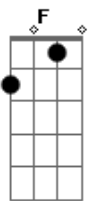

© ukulele-chords.com