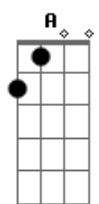

Salvador - Si tuvieras fé

tom:
Dm

Si tuvieras ^{Dm} fe, como un grano de ^{Gm} mostaza ^A
 Eso lo dice el Señor ^A
 Si tuvieras ^{Dm} fe, como un grano de ^{Gm} mostaza ^A
 Eso lo dice el Señor ^A

Acordes

© ukulele-chords.com

© ukulele-chords.com

© ukulele-chords.com

Tu le dirías a la montaña, mueveté! Mueveté!
^{Gm} ^{Dm} ^A ^{Dm}
 Tu le dirías a la montaña, mueveté! Mueveté!

^{Gm} ^A ^{Dm}
 Esa montaña se moverá, se moverá, se moverá
^A ^{Dm}
 Esa montaña se moverá, se moverá, se moverá

Bueno pues espero que les guste la cancion solamente les digo que
 La nota [Gm] es una pasadita solamente al empesar la cancion y en
 Donde dice (ESA MONTAÑA SE...) despues de eso los tonos son normales
 Espero que les guste y les sirva de mucho
 Que DIOS LOS BENDIGA