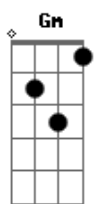

Salvador - Si tuvieras fé

tom:
Dm

Si tuvieras ^{Dm} fe, como un grano de ^{Gm} mostaza ^A
 Eso lo dice el Señor ^A
 Si tuvieras ^{Dm} fe, como un grano de ^{Gm} mostaza ^A
 Eso lo dice el Señor ^A

Acordes

© ukulele-chords.com

© ukulele-chords.com

© ukulele-chords.com

Tu le dirías a la montaña, mueveté! Mueveté!
^{Gm} ^{Dm} ^A ^{Dm}
 Tu le dirías a la montaña, mueveté! Mueveté!

^{Gm} ^A ^{Dm}
 Esa montaña se moverá, se moverá, se moverá
^A ^{Dm}
 Esa montaña se moverá, se moverá, se moverá

Bueno pues espero que les guste la cancion solamente les digo que
 La nota [Gm] es una pasadita solamente al empesar la cancion y en
 Donde dice (ESA MONTAÑA SE...) despues de eso los tonos son normales
 Espero que les guste y les sirva de mucho
 Que DIOS LOS BENDIGA