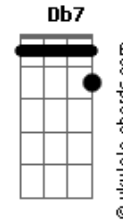

Samba de Colher - Pagar Pra Ver

tom: G

Em A7
Lê-lê-lê-lêee-lê-lê

Em A7
Lê-lê-lê-lêee-lê-lê

Am Am Gbm F7
Lê-lê-lê-lêee-lê-lê- lée - lée

Em A7
Já deu 6 horas tô saindo pra te encontrar

Em A7
Eu tô no naípe porque sei que o rolê vai durar

Am Am Gbm
Tô com saudade (que felicidade)

B7
Agora encontrei meu lugar

Em A7
Eu já mandei uma mensagem pro seu celular

Em A7
Eu tô no samba de colher e você vai gostar

Am Am Gbm
Tô com saudade (que felicidade)

B7 Em
Meu coração é o seu lugar

(B7 C7 Db7 D7)

D7
Não foi fácil encontrar alguém

G
Que não fez do meu amor refém de mim mesmo

G
Brincou com meus medos

Gbm B7
Só por vaidade

Acordes

Em A7
Vem você me apresentar

Am D7
Um amor pra representar

G G
Pensa que é bobeira, não tô de brincadeira

Gbm B7
Deixa que eu vou te mostrar

[Refrão]

Em A7
Que a gente se completa, é só pagar pra ver

Em A7
Eu tenho uma meta pro nosso prazer