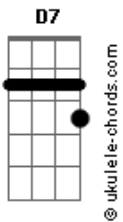

Samba de Colher - Pagar Pra Ver

tom: G

Em A7
Lê-lê-lê-lêee-lê-lê

Em A7
Lê-lê-lê-lêee-lê-lê

Am Am Gbm F7
Lê-lê-lê-lêee-lê-lê- lée - lée

Em A7
Já deu 6 horas tô saindo pra te encontrar

Em A7
Eu tô no naípe porque sei que o rolê vai durar

Am Am Gbm
Tô com saudade (que felicidade)

B7
Agora encontrei meu lugar

Em A7
Eu já mandei uma mensagem pro seu celular

Em A7
Eu tô no samba de colher e você vai gostar

Am Am Gbm
Tô com saudade (que felicidade)

B7 Em
Meu coração é o seu lugar

(B7 C7 Db7 D7)

D7
Não foi fácil encontrar alguém

G
Que não fez do meu amor refém de mim mesmo

G
Brincou com meus medos

Gbm B7
Só por vaidade

Acordes

Em A7
Vem você me apresentar

Am D7
Um amor pra representar

G G
Pensa que é bobeira, não tô de brincadeira

Gbm B7
Deixa que eu vou te mostrar

[Refrão]

Em A7
Que a gente se completa, é só pagar pra ver

Em A7
Eu tenho uma meta pro nosso prazer