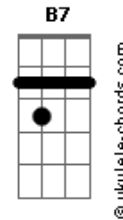

Samba de Colher - Pagar Pra Ver

tom: G

Em A7
Lê-lê-lê-lêee-lê-lê

Em A7
Lê-lê-lê-lêee-lê-lê

Am Am Gbm F7
Lê-lê-lê-lêee-lê-lê- lée - lée

Em A7
Já deu 6 horas tô saindo pra te encontrar

Em A7
Eu tô no naípe porque sei que o rolê vai durar

Am Am Gbm
Tô com saudade (que felicidade)

B7
Agora encontrei meu lugar

Em A7
Eu já mandei uma mensagem pro seu celular

Em A7
Eu tô no samba de colher e você vai gostar

Am Am Gbm
Tô com saudade (que felicidade)

B7 Em
Meu coração é o seu lugar

(B7 C7 Db7 D7)

D7
Não foi fácil encontrar alguém

G
Que não fez do meu amor refém de mim mesmo

G
Brincou com meus medos

Gbm B7
Só por vaidade

Acordes

Em A7
Vem você me apresentar

Am D7
Um amor pra representar

G G
Pensa que é bobeira, não tô de brincadeira

Gbm B7
Deixa que eu vou te mostrar

[Refrão]

Em A7
Que a gente se completa, é só pagar pra ver

Em A7
Eu tenho uma meta pro nosso prazer