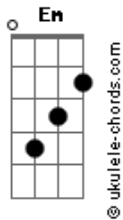

Samba de Colher - Pagar Pra Ver

tom: G

Em A7
Lê-lê-lê-lêee-lê-lê

Em A7
Lê-lê-lê-lêee-lê-lê

Am Am Gbm F7
Lê-lê-lê-lêee-lê-lê- lée - lée

Em A7
Já deu 6 horas tô saindo pra te encontrar

Em A7
Eu tô no naípe porque sei que o rolê vai durar

Am Am Gbm
Tô com saudade (que felicidade)

B7
Agora encontrei meu lugar

Em A7
Eu já mandei uma mensagem pro seu celular

Em A7
Eu tô no samba de colher e você vai gostar

Am Am Gbm
Tô com saudade (que felicidade)

B7 Em
Meu coração é o seu lugar

(B7 C7 Db7 D7)

D7
Não foi fácil encontrar alguém

G
Que não fez do meu amor refém de mim mesmo

G
Brincou com meus medos

Gbm B7
Só por vaidade

Acordes

Em A7
Vem você me apresentar

Am D7
Um amor pra representar

G G
Pensa que é bobeira, não tô de brincadeira

Gbm B7
Deixa que eu vou te mostrar

[Refrão]

Em A7
Que a gente se completa, é só pagar pra ver

Em A7
Eu tenho uma meta pro nosso prazer