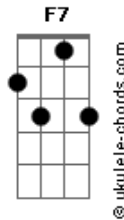

Samba de Colher - Pagar Pra Ver

tom: G

Em A7
Lê-lê-lê-lêee-lê-lê

Em A7
Lê-lê-lê-lêee-lê-lê

Am Am Gbm F7
Lê-lê-lê-lêee-lê-lê- lée - lée

Em A7
Já deu 6 horas tô saindo pra te encontrar

Em A7
Eu tô no naípe porque sei que o rolê vai durar

Am Am Gbm
Tô com saudade (que felicidade)

B7
Agora encontrei meu lugar

Em A7
Eu já mandei uma mensagem pro seu celular

Em A7
Eu tô no samba de colher e você vai gostar

Am Am Gbm
Tô com saudade (que felicidade)

B7 Em
Meu coração é o seu lugar

(B7 C7 Db7 D7)

D7
Não foi fácil encontrar alguém

G
Que não fez do meu amor refém de mim mesmo

G
Brincou com meus medos

Gbm B7
Só por vaidade

Acordes

Em A7
Vem você me apresentar

Am D7
Um amor pra representar

G G
Pensa que é bobeira, não tô de brincadeira

Gbm B7
Deixa que eu vou te mostrar

[Refrão]

Em A7
Que a gente se completa, é só pagar pra ver

Em A7
Eu tenho uma meta pro nosso prazer