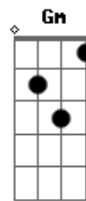

© ukulele-chords.com