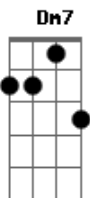

© ukulele-chords.com