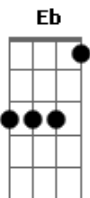

© ukulele-chords.com