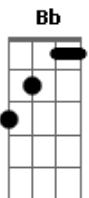

© ukulele-chords.com