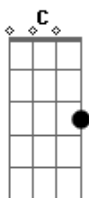

Sampa Crew - Me Dê Uma Chance

tom:

F

Intro: Dm Am Bb Am Dm Am Bb
Dm Am Bb Am Dm Am Bb

F
"Amor escrevo essa carta e me abro
Am
Espero que leia e entenda o meu lado
Bb
É que eu venho sofrendo há tanto tempo que nem
Dm C
Sei por onde começar a explicar, oh meu bem
F
Quando me olhar tente entender
Am
Não tenha pena de mim pelo que vem a saber
Bb
Não posso mais suportar por isso devo dizer
Dm C
Garota eu amo você

Dm Am Bb Am
Amo você me dê uma chance de poder provar
Dm Am Bb Am
Amo você eu quero acordar ao teu lado e sonhar
Dm Am Bb Am
Amo você me dê uma chance de poder provar
Dm Am Bb
Amo você eu quero acordar ao teu lado e sonhar

F
Você é como a luz que desnuda as trevas
Am
É a paz que habita no momento da guerra
Bb

E não há nesse mundo beleza maior
Dm C
Sem você meu amor pra sempre estarei só
F
A poesia se confunde com a realidade
Am
Pois tudo que te escrevo é a pura verdade
Bb
É o modo que tenho pra poder te dizer
Dm C
Garota eu amo você

Dm Am Bb Am
Amo você me dê uma chance de poder provar
Dm Am Bb Am
Amo você eu quero acordar ao teu lado e sonhar
Dm Am Bb Am
Amo você me dê uma chance de poder provar
Dm Am Bb Dm7
Amo você eu quero acordar ao teu lado e sonhar

Eb Dm Eb Bb C
Me dê uma chance te amo tanto
Bb C
Só uma chance

Dm Am Bb Am
Amo você me dê uma chance de poder provar
Dm Am Bb Am
Amo você eu quero acordar ao teu lado e sonhar
Dm Am Bb Am
Amo você me dê uma chance de poder provar
Dm Am Bb Dm Bb C Bb F
Amo você eu quero acordar ao teu lado e sonhar

Acordes

© ukulele-chords.com

© ukulele-chords.com

© ukulele-chords.com

© ukulele-chords.com

© ukulele-chords.com

© ukulele-chords.com

© ukulele-chords.com