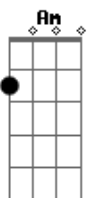

© ukulele-chords.com