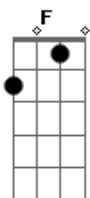

Sampa Crew - Me Dê Uma Chance

tom:

F

Intro: Dm Am Bb Am Dm Am Bb
Dm Am Bb Am Dm Am Bb

F
"Amor escrevo essa carta e me abro
Am
Espero que leia e entenda o meu lado
Bb
É que eu venho sofrendo há tanto tempo que nem
Dm C
Sei por onde começar a explicar, oh meu bem
F
Quando me olhar tente entender
Am
Não tenha pena de mim pelo que vem a saber
Bb
Não posso mais suportar por isso devo dizer
Dm C
Garota eu amo você

Dm Am Bb Am
Amo você me dê uma chance de poder provar
Dm Am Bb Am
Amo você eu quero acordar ao teu lado e sonhar
Dm Am Bb Am
Amo você me dê uma chance de poder provar
Dm Am Bb
Amo você eu quero acordar ao teu lado e sonhar

F
Você é como a luz que desnuda as trevas
Am
É a paz que habita no momento da guerra
Bb

E não há nesse mundo beleza maior
Dm C
Sem você meu amor pra sempre estarei só
F
A poesia se confunde com a realidade
Am
Pois tudo que te escrevo é a pura verdade
Bb
É o modo que tenho pra poder te dizer
Dm C
Garota eu amo você

Dm Am Bb Am
Amo você me dê uma chance de poder provar
Dm Am Bb Am
Amo você eu quero acordar ao teu lado e sonhar
Dm Am Bb Am
Amo você me dê uma chance de poder provar
Dm Am Bb Dm7
Amo você eu quero acordar ao teu lado e sonhar

Eb Dm Eb Bb C
Me dê uma chance te amo tanto
Bb C
Só uma chance

Dm Am Bb Am
Amo você me dê uma chance de poder provar
Dm Am Bb Am
Amo você eu quero acordar ao teu lado e sonhar
Dm Am Bb Am
Amo você me dê uma chance de poder provar
Dm Am Bb Dm Bb C Bb F
Amo você eu quero acordar ao teu lado e sonhar

Acordes

© ukulele-chords.com