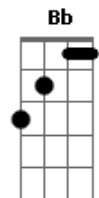

© ukulele-chords.com