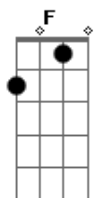

Sampa Crew - Me Dê Uma Chance

tom:

F

Intro: Dm Am Bb Am Dm Am Bb
Dm Am Bb Am Dm Am Bb

F
"Amor escrevo essa carta e me abro
Am
Espero que leia e entenda o meu lado
Bb
É que eu venho sofrendo há tanto tempo que nem
Dm C
Sei por onde começar a explicar, oh meu bem
F
Quando me olhar tente entender
Am
Não tenha pena de mim pelo que vem a saber
Bb
Não posso mais suportar por isso devo dizer
Dm C
Garota eu amo você

Dm Am Bb Am
Amo você me dê uma chance de poder provar
Dm Am Bb Am
Amo você eu quero acordar ao teu lado e sonhar
Dm Am Bb Am
Amo você me dê uma chance de poder provar
Dm Am Bb
Amo você eu quero acordar ao teu lado e sonhar

F
Você é como a luz que desnuda as trevas
Am
É a paz que habita no momento da guerra
Bb

E não há nesse mundo beleza maior
Dm C
Sem você meu amor pra sempre estarei só
F
A poesia se confunde com a realidade
Am
Pois tudo que te escrevo é a pura verdade
Bb
É o modo que tenho pra poder te dizer
Dm C
Garota eu amo você

Dm Am Bb Am
Amo você me dê uma chance de poder provar
Dm Am Bb Am
Amo você eu quero acordar ao teu lado e sonhar
Dm Am Bb Am
Amo você me dê uma chance de poder provar
Dm Am Bb Dm
Amo você eu quero acordar ao teu lado e sonhar

Eb Dm Eb Bb C
Me dê uma chance te amo tanto
Bb C
Só uma chance

Dm Am Bb Am
Amo você me dê uma chance de poder provar
Dm Am Bb Am
Amo você eu quero acordar ao teu lado e sonhar
Dm Am Bb Am
Amo você me dê uma chance de poder provar
Dm Am Bb Dm Bb C Bb F
Amo você eu quero acordar ao teu lado e sonhar

Acordes

© ukulele-chords.com