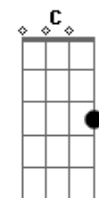

© ukulele-chords.com