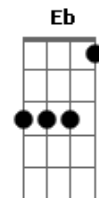

© ukulele-chords.com