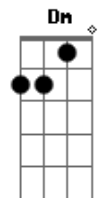

© ukulele-chords.com