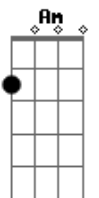

© ukulele-chords.com