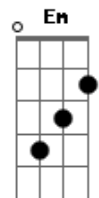

© ukulele-chords.com