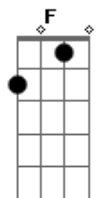

© ukulele-chords.com