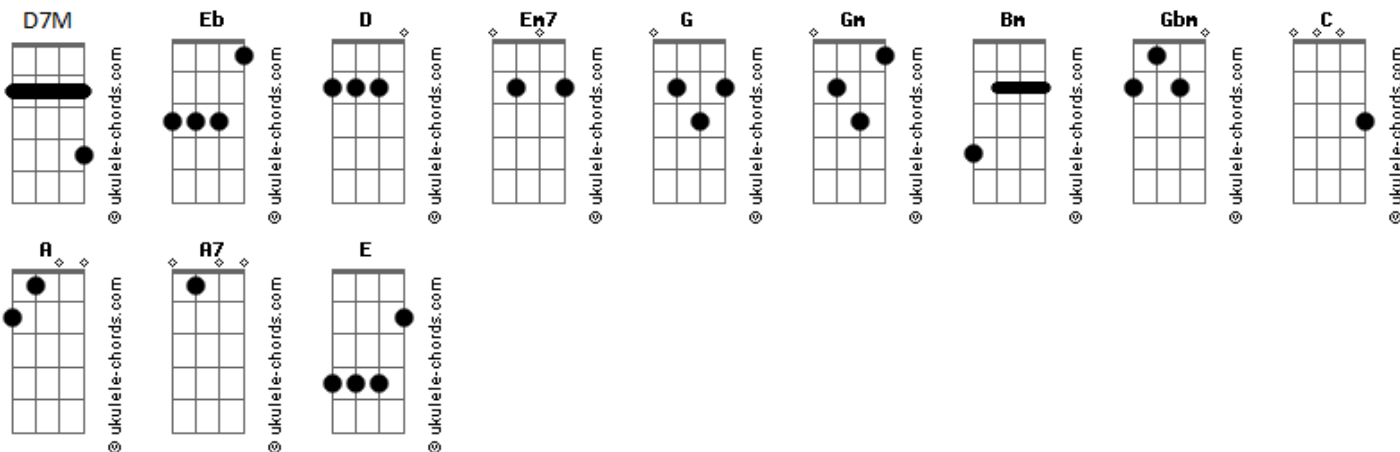

Samuel Hum - Alguma Humana Opinião

tom: Eb (forma dos acordes no tom de D)
 Capostrate na 1ª casa

D7M **Em7**
 Quero defender que você tome posição
D7M **Em7**
 Quero defender que você fale
D7M **Em7**
 Mesmo que a gente tenha oposta opinião
D7M **Em7**
 Quero defender que a sua vale

G **Gm** **Bm** **Gbm**
 Mas tem uns assuntos aí que pedem um só sentido
G **Gm** **Bm**
 Por exemplo, sobre adotar não dá pra ser relativo
Gbm **G**
 Não importa a cor, na idade que for
C **A** **A7**
 Basta só sentir amor

D7M **Em7**
 Quero defender a sua consideração
D7M **Em7**
 Seja da razão ou sentimento

Acordes

D7M **Em7**
 Quero defender família, sangue, tradição
D7M **Em7**
 Mesmo que eu já veja outros tempos

G **Gm** **Bm** **Gbm**
 Mas tem uns assuntos aí que pedem um só sentido
G **Gm** **Bm**
 Por exemplo, sobre adorar não dá pra ser relativo
Gbm **G**
 Não importa a crença, não vai ter diferença
C **A** **A7**
 É sentir e se entregar

Em7 **D7M** **Em7** **D7M**
 A intolerância é o escuro. Resto de expressão

Para o qual não tem defesa
Em7 **D7M** **Em7** **D7M**
 Tô falando aqui de futuro. Fé sob os sapatos
 E fatos sobre a mesa
C **A** **A7**
 E as toalhas.. E as toalhas