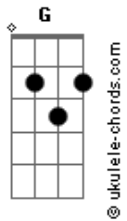

Samuel Martins - Sentimento Eternal

tom:

C

[Primeira Parte]

C G
Eu olho para os montes
Am
De onde virá o meu socorro
F Dm
E no mesmo instante
G
A minha alma me responde

[Pré-Refrão]

Am
Se lembra das perseguições
F
Que o Senhor já te livrou
Am C G
Se lembra dos caminhos em que Deus operou
Am
Agora dentro de você
Em
Deus aumenta sua fé
F
Para sim poder cantar
G
E expressar todo seu ser

[Refrão]

F G
O meu socorro vem do Senhor
C G Am
Que fez os céus e a terra
F G
Não deixará vacilar os seus pés
F
Pois aquele que te Guarda
G

Acordes

Não Tosquejará

[Segunda Parte]

C G
É Ele quem te guarda
Am
É tua sombra e tua direita
F Dm
Deixando-te seguro
G
Quem tentará o mal contra você