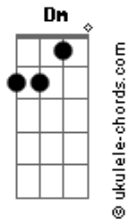

Samuel Martins - Sentimento Eternal

tom:

C

[Primeira Parte]

C G
Eu olho para os montes
Am
De onde virá o meu socorro
F Dm
E no mesmo instante
G
A minha alma me responde

[Pré-Refrão]

Am
Se lembra das perseguições
F
Que o Senhor já te livrou
Am C G
Se lembra dos caminhos em que Deus operou
Am
Agora dentro de você
Em
Deus aumenta sua fé
F
Para sim poder cantar
G
E expressar todo seu ser

[Refrão]

F G
O meu socorro vem do Senhor
C G Am
Que fez os céus e a terra
F G
Não deixará vacilar os seus pés
F
Pois aquele que te Guarda
G

Acordes

Não Tosquejará

[Segunda Parte]

C G
É Ele quem te guarda
Am
É tua sombra e tua direita
F Dm
Deixando-te seguro
G
Quem tentará o mal contra você