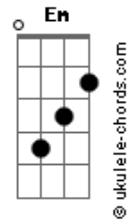

Samuel Martins - Sentimento Eternal

tom:

C

[Primeira Parte]

C G
Eu olho para os montes
Am
De onde virá o meu socorro
F Dm
E no mesmo instante
G
A minha alma me responde

[Pré-Refrão]

Am
Se lembra das perseguições
F
Que o Senhor já te livrou
Am C G
Se lembra dos caminhos em que Deus operou
Am
Agora dentro de você
Em
Deus aumenta sua fé
F
Para sim poder cantar
G
E expressar todo seu ser

[Refrão]

F G
O meu socorro vem do Senhor
C G Am
Que fez os céus e a terra
F G
Não deixará vacilar os seus pés
F
Pois aquele que te Guarda
G

Acordes

Não Tosquejará

[Segunda Parte]

C G
É Ele quem te guarda
Am
É tua sombra e tua direita
F Dm
Deixando-te seguro
G
Quem tentará o mal contra você