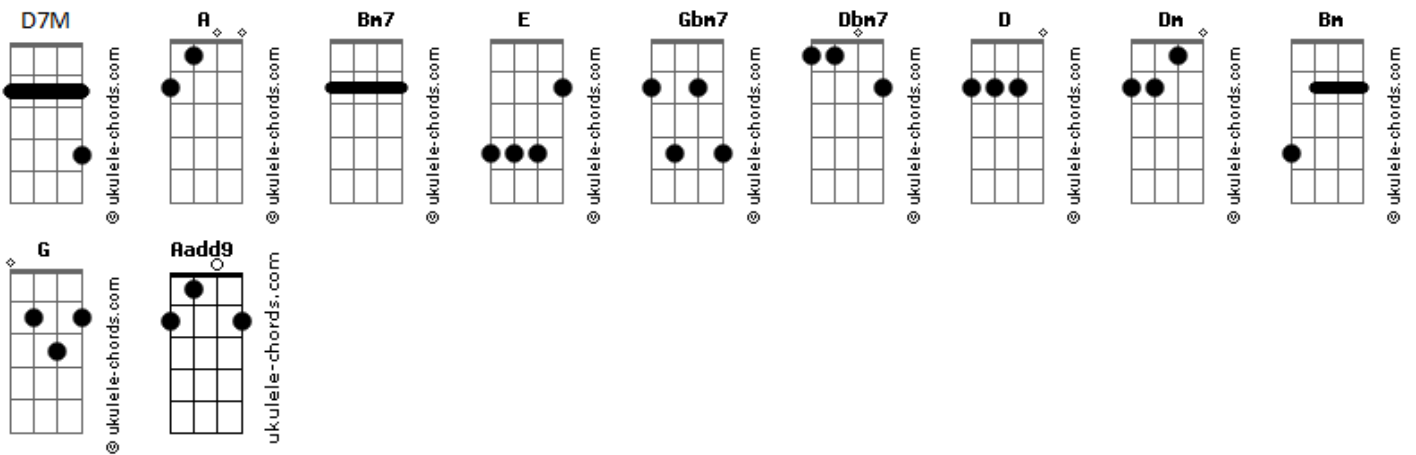

Samuel Rosa - Palma da Mão

tom:

Intro: (A Aadd9)

D7M
 O barulho da porta que fechou
 Começa o silêncio que você deixou
D7M
 Tão fácil lembrar, tudo mudou
 Na hora exata em que você chegou
D7M
 E agora só seu desenho no espelho
 O quarto vazio, o cobertor
D7M
 Só um pedaço do inteiro
 E o morno do que já foi calor
Bm7 **E**
 Mas que não demore sua volta
Bm7 **Gbm7**
 Quero de novo o que deixei
Bm7 **Dbm7**
 Sua presença é o que importa
D **Dm**
 E a palma da mão que cabe minha mão pra seguir
A E D A E D
 Virá, então
Bm
 Quando longe fica perto
G
 Tudo fica mais que certo, quero você aqui

(A Aadd9)

D7M
 A luz do dia revelou

Acordes

O vazio tão próximo de onde estou
D7M Ofusca meus olhos mesmo assim
 Eu vejo o que de você sobrou em mim
D7M
 E agora só a saudade do beijo
 O vaso no canto sem a flor
D7M
 Quando sozinho, o que vejo
 Você que me cura de toda a dor
Bm7 **E**
 Mas que não demore sua volta
Bm7 **Gbm7**
 Quero de novo o que deixei
Bm7 **Dbm7**
 Sua presença é o que me importa
D **Dm**
 E a palma da mão que cabe minha mão pra seguir
A E D A E D
 Virá, então
Bm
 Quando longe fica perto
G
 Tudo fica mais que certo
A E D A E D
 Virá, então
Bm
 Quando longe fica perto
G
 Tudo fica mais que certo com você aqui
Bm
 Quando longe fica perto
G
 Tudo fica mais que certo, quero você aqui (A Aadd9)