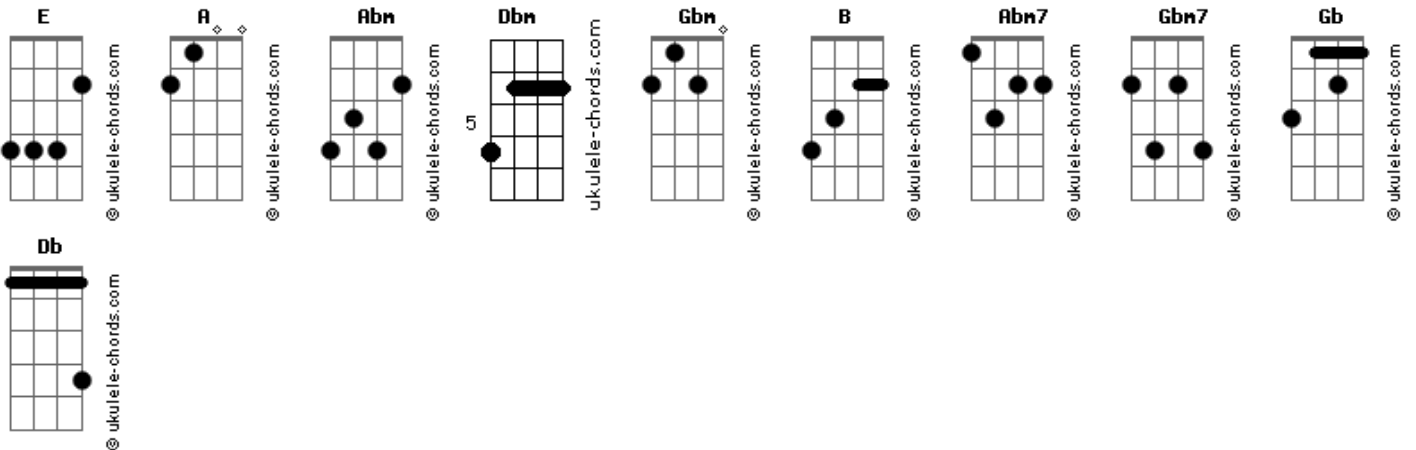

# Samuel Tayrone - Que Presença É Essa? (part. Vitória Lima)

tom:

E

Intro: E A Abm Dbm A Gbm Dbm

[Primeira Parte]

Dbm  
Meu Consolador  
B A  
Põe em mim um coração quebrantado  
Dbm  
Não retire-se de mim  
B A  
Eu preciso te sentir do meu lado

Dbm Abm Dbm  
Do que adianta ter tudo na vida  
B A  
Se Tua Presença não for comigo  
B Dbm  
Espírito Santo, meu melhor amigo  
B A Dbm B  
Sem Tua Presença eu não vivo

[Refrão]

A Dbm B  
Quem já provou, da Tua Glória  
Dbm B  
Sabe que um dia contigo, vale mais que mil lá fora  
A B  
Quem já entrou no Santo dos Santos  
Dbm B Gbm E Dbm E A  
Não sobreviverá distante da presença

[Segunda Parte]

Dbm Abm Dbm  
Do que adianta ter tudo na vida  
B A  
Se Tua Presença não for comigo  
B Dbm  
Espírito Santo, meu melhor amigo  
B A Dbm B  
Sem Tua Presença eu não vivo

[Refrão]

A B  
Quem já provou, da Tua Glória  
Dbm B  
Sabe que um dia contigo, vale mais que mil lá fora  
A B  
Quem já entrou no Santo dos Santos  
Dbm B Dbm A B  
Não sobreviverá distante da presença

## Acordes

[Ponte]

A  
Que presença é essa  
B  
Que enche toda a casa  
Dbm  
Ninguém consegue resistir  
Abm7  
Ao peso da tua Glória  
A  
Presença que restaura  
B  
Presença que transforma  
Dbm  
Ninguém consegue resistir  
Abm  
Ao peso da tua Glória