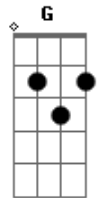

© ukulele-chords.com