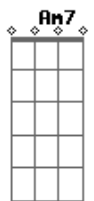

© ukulele-chords.com