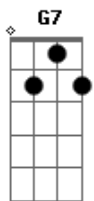

© ukulele-chords.com