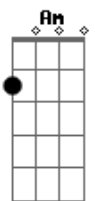

Nada es igual, ya nada es como ayer
Nos conocíamos muy poco tal vez
Yo no sabía que te iba a perder
No lo imaginé

Ya estoy cansado y a ti se te nota en tus ojos
En tu sonrisa, se ve en tus fotos
Qu? algo te falta y yo no sé tampoco
Que es lo qu? pueda ser

Y ya ves
Que no podemos salir así nunca a la calle de la mano
Porque todo mundo se puede enterar y ¿qué voy a hacer?

Si no se puede, yo lo voy a entender, pero siento
Que nuestro amor ya se ha terminado, lento se fue muriendo
Si ya no quieres seguir conmigo, veme diciendo
Dime por qué, que ya busqué las razones, pero no las encuentro

Quisiera volver el tiempo, quisiera ser
Perfecto, pero no puedo, no puedo ver
Mis defectos y mis errores te hicieron ser
Así; desconfiada y triste, no sé qué hacer

¿Para qué seguimos juntos?
Si ya no hay amor, de nosotros ya no hay nada
¿Para qué seguir fingiendo?
Gritémosle al mundo que todo esto se acaba

Pero mírame a los ojos
¿Que no ves que estoy muriendo?
La culpa no es de nosotros
Siento lo que estás sintiendo
Me siento vacío y solo
Ahora que lo tengo todo
Estoy volviéndome loco
Siento que no me controlo

Y ya ves
Que no podemos salir así nunca a la calle de la mano
Porque todo mundo se puede enterar y ¿qué voy a hacer?

Si no se puede, yo lo voy a entender, pero siento
Que nuestro amor ya se ha terminado, lento se fue muriendo
Si ya no quieres seguir conmigo, veme diciendo
Dime por qué, que ya busqué las razones, pero no las encuentro

Acordes

© ukulele-chords.com