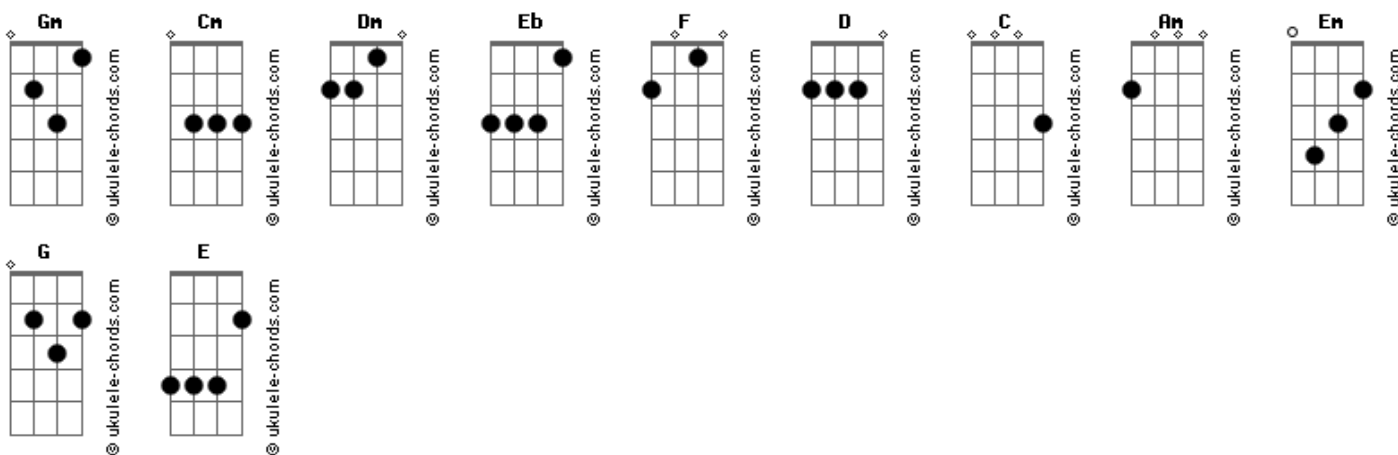

Sany Freire & Léo Black - Persevere Com Uma Família Diferente

tom:

Intro: Gm Cm Dm
Gm Cm Dm
Gm Cm Dm
Gm Cm Dm
Gm Cm Dm
Gm Cm Dm

[Primeira Parte]

Quantas vezes desistimos frente aos fracassos
Tão amargurados, tristes e com medo de seguir
Dificuldades e tropeços vamos superar
Com a perseverança tudo pode mudar

Acredite que com o tempo tudo pode se alcançar
Jamais esqueça que na vida devemos perseverar
Persevere e seja forte que você vai conseguir
No GPC ninguém pode desistir

[Refrão]

Grupo de Perseverança em nosso Senhor Jesus
O verdadeiro motivo que nos leva e nos conduz
A louvar e agradecer por você está presente
No GPC uma família diferente

[Solo] Am Dm Em
Am Dm Em

[Segunda Parte]

Acordes

A perseverança é uma virtude preciosa
Nela vamos encontrar uma paz maravilhosa
Nossas vidas não se curvam em nenhuma dificuldade
Pois Deus é o autor da nossa felicidade

Por mais preparado que esteja você pode acreditar
Em algum momento da vida vai encontrar
Uma dificuldade e vai querer desistir
Mas com Jesus e o GPC você pode consegui

[Refrão]

Grupo de Perseverança em nosso Senhor Jesus
O verdadeiro motivo que nos leva e nos conduz
A louvar e agradecer por você está presente
No GPC uma família diferente

[Refrão Final]

Grupo de Perseverança em nosso Senhor Jesus
O verdadeiro motivo que nos leva e nos conduz
A louvar e agradecer por você está presente
No GPC uma família diferente

[Solo Final] Am Dm Em
Am Dm Em
Am Dm Em
Am Dm Em Am