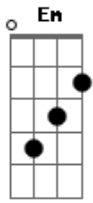

Sara Lizz - Aurora

tom:

Intro: Em7 Bm7 Am7 Bm7 Em7

Em7 Bm7
Eu te recebo
Am7
Como aurora precisa raiar
Bm7
Como feixe de sol na janela

Em7 Bm7
Eu te percebo
Am7

Com o detalhe que ninguém repara
Bm7
Com sorriso de Guanabara

Em7 Bm7 Am7 Bm7 Em7
Raiar, raiou o fim da escuridão
Em7 Bm7 Am7 Bm7 Em7
Raiar, raiou bom dia na amplidão

(Am7 Bm7 Am7 Bm7)
(Am7 Bm7 Am7 Bm7)

Am7 Bm7 Am7 Bm7
Tempo hábil, sabia que a gente ia se encontrar
E encontrou

Acordes

© ukulele-chords.com