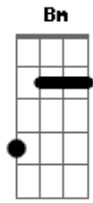

© ukulele-chords.com