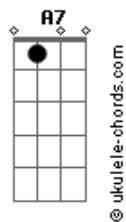

Sarah e Thiago - Nosso Deus / Rei do Universo

tom:

Intro: **G**
Am D7
G A7 Bm Bm
Am D7
G A7 Bm Bm
Am D7
Em E Em2 Em
Em E Em2 Em

[Primeira Parte]

Am
 Estás cercado de nuvens
C **Am** **Em**
 Juízo e justiça são a base do Teu trono

[Solo de Harmônica] **Am D7**
G A7 Bm Bm
Am D7
G A7 Bm Bm
Am D7
Em E Em2 Em
Em E Em2 Em

[Segunda Parte]

Am

Acordes

Estás cercado de nuvens
C **Am** **Em**
 Os montes de derretem diante da Tua face

Estás cercado de nuvens
C **Am** **Em**
 Os céus proclamam a Tua glória, o Teu Reino e a Tua justiça