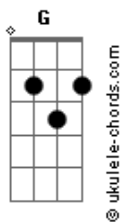

Sarah e Thiago - Nosso Deus / Rei do Universo

tom:

Intro: **G**
Am D7
G A7 Bm Bm
Am D7
G A7 Bm Bm
Am D7
Em E Em2 Em
Em E Em2 Em

[Primeira Parte]

Am
 Estás cercado de nuvens
C **Am** **Em**
 Juízo e justiça são a base do Teu trono

Estás cercado de nuvens
C **Am** **Em**
 O Teu fogo vai adiante e consome os Teus adversários

[Ponte]

C **D**
 Teus relâmpagos iluminam o mundo
C **D**
 A Terra os vê e estremece

[Refrão]

Am D G A7 Bm Bm
 Eloheinu Melech Haolam
C D G D Em
 Prostrem-se diante de Ti todos os deuses
Am D G A7 Bm Bm
 Eloheinu Melech Haolam
C D G D Em
 Tu és o Altíssimo sobre a Terra
Am D G A7 Bm Bm
 Eloheinu Melech Haolam
C D G D Em
 Exaltado acima de todos os deuses
C D C D C D
 Para todo o sempre, para todo o sempre, para todo o sempre
G
 Amém!

[Solo de Harmônica] **Am D7**
G A7 Bm Bm
Am D7
G A7 Bm Bm
Am D7
Em E Em2 Em
Em E Em2 Em

[Segunda Parte]

Am

Acordes

Estás cercado de nuvens
C **Am** **Em**
 Os montes de derretem diante da Tua face

Estás cercado de nuvens
C **Am** **Em**
 Os céus proclamam a Tua glória, o Teu Reino e a Tua justiça