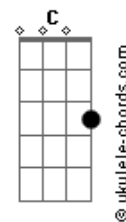

Sarah e Thiago - Nosso Deus / Rei do Universo

tom:

Intro: **G**
Am D7
G A7 Bm Bm
Am D7
G A7 Bm Bm
Am D7
Em E Em2 Em
Em E Em2 Em

[Primeira Parte]

Am
 Estás cercado de nuvens
C **Am** **Em**
 Juízo e justiça são a base do Teu trono

Estás cercado de nuvens
C **Am** **Em**
 O Teu fogo vai adiante e consome os Teus adversários

[Ponte]

C **D**
 Teus relâmpagos iluminam o mundo
C **D**
 A Terra os vê e estremece

[Refrão]

Am D G A7 Bm Bm
 Eloheinu Melech Haolam
C D G D Em
 Prostrem-se diante de Ti todos os deuses
Am D G A7 Bm Bm
 Eloheinu Melech Haolam
C D G D Em
 Tu és o Altíssimo sobre a Terra
Am D G A7 Bm Bm
 Eloheinu Melech Haolam
C D G D Em
 Exaltado acima de todos os deuses
C D C D C D
 Para todo o sempre, para todo o sempre, para todo o sempre
G
 Amém!

[Solo de Harmônica] **Am D7**
G A7 Bm Bm
Am D7
G A7 Bm Bm
Am D7
Em E Em2 Em
Em E Em2 Em

[Segunda Parte]

Am

Acordes

Estás cercado de nuvens
C **Am** **Em**
 Os montes de derretem diante da Tua face

Estás cercado de nuvens
C **Am** **Em**
 Os céus proclamam a Tua glória, o Teu Reino e a Tua justiça