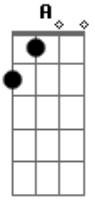

© ukulele-chords.com