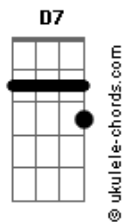

Sarah e Thiago - Nosso Deus / Rei do Universo

tom:

Intro: **G**
Am D7
G A7 Bm Bm
Am D7
G A7 Bm Bm
Am D7
Em E Em2 Em
Em E Em2 Em

[Primeira Parte]

Am
 Estás cercado de nuvens
C **Am** **Em**
 Juízo e justiça são a base do Teu trono

Estás cercado de nuvens
C **Am** **Em**
 O Teu fogo vai adiante e consome os Teus adversários

[Ponte]

C **D**
 Teus relâmpagos iluminam o mundo
C **D**
 A Terra os vê e estremece

[Refrão]

Am D G A7 Bm Bm
 Eloheinu Melech Haolam
C D G D Em
 Prostrem-se diante de Ti todos os deuses
Am D G A7 Bm Bm
 Eloheinu Melech Haolam
C D G D Em
 Tu és o Altíssimo sobre a Terra
Am D G A7 Bm Bm
 Eloheinu Melech Haolam
C D G D Em
 Exaltado acima de todos os deuses
C D C D C D
 Para todo o sempre, para todo o sempre, para todo o sempre
G
 Amém!

[Solo de Harmônica] **Am D7**
G A7 Bm Bm
Am D7
G A7 Bm Bm
Am D7
Em E Em2 Em
Em E Em2 Em

[Segunda Parte]

Am

Acordes

Estás cercado de nuvens
C **Am** **Em**
 Os montes de derretem diante da Tua face

Estás cercado de nuvens
C **Am** **Em**
 Os céus proclamam a Tua glória, o Teu Reino e a Tua justiça