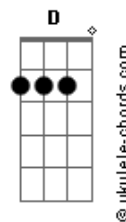

Sarah e Thiago - Nosso Deus / Rei do Universo

tom:

Intro: **G**
Am D7
G A7 Bm Bm
Am D7
G A7 Bm Bm
Am D7
Em E Em2 Em
Em E Em2 Em

[Primeira Parte]

Am
 Estás cercado de nuvens
C **Am** **Em**
 Juízo e justiça são a base do Teu trono

Estás cercado de nuvens
C **Am** **Em**
 O Teu fogo vai adiante e consome os Teus adversários

[Ponte]

C **D**
 Teus relâmpagos iluminam o mundo
C **D**
 A Terra os vê e estremece

[Refrão]

Am D G A7 Bm Bm
 Eloheinu Melech Haolam
C D G D Em
 Prostrem-se diante de Ti todos os deuses
Am D G A7 Bm Bm
 Eloheinu Melech Haolam
C D G D Em
 Tu és o Altíssimo sobre a Terra
Am D G A7 Bm Bm
 Eloheinu Melech Haolam
C D G D Em
 Exaltado acima de todos os deuses
C D C D C D
 Para todo o sempre, para todo o sempre, para todo o sempre
G
 Amém!

[Solo de Harmônica] **Am D7**
G A7 Bm Bm
Am D7
G A7 Bm Bm
Am D7
Em E Em2 Em
Em E Em2 Em

[Segunda Parte]

Am

Acordes

Estás cercado de nuvens
C **Am** **Em**
 Os montes de derretem diante da Tua face

Estás cercado de nuvens
C **Am** **Em**
 Os céus proclamam a Tua glória, o Teu Reino e a Tua justiça