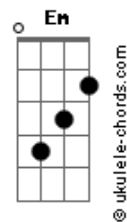

Sarah e Thiago - Nosso Deus / Rei do Universo

tom:

Intro: **G**
Am D7
G A7 Bm Bm
Am D7
G A7 Bm Bm
Am D7
Em E Em2 Em
Em E Em2 Em

[Primeira Parte]

Am
 Estás cercado de nuvens
C **Am** **Em**
 Juízo e justiça são a base do Teu trono

Estás cercado de nuvens
C **Am** **Em**
 O Teu fogo vai adiante e consome os Teus adversários

[Ponte]

C **D**
 Teus relâmpagos iluminam o mundo
C **D**
 A Terra os vê e estremece

[Refrão]

Am D G A7 Bm Bm
 Eloheinu Melech Haolam
C D G D Em
 Prostrem-se diante de Ti todos os deuses
Am D G A7 Bm Bm
 Eloheinu Melech Haolam
C D G D Em
 Tu és o Altíssimo sobre a Terra
Am D G A7 Bm Bm
 Eloheinu Melech Haolam
C D G D Em
 Exaltado acima de todos os deuses
C D C D C D
 Para todo o sempre, para todo o sempre, para todo o sempre
G
 Amém!

[Solo de Harmônica] **Am D7**
G A7 Bm Bm
Am D7
G A7 Bm Bm
Am D7
Em E Em2 Em
Em E Em2 Em

[Segunda Parte]

Am

Acordes

Estás cercado de nuvens
C **Am** **Em**
 Os montes de derretem diante da Tua face

Estás cercado de nuvens
C **Am** **Em**
 Os céus proclamam a Tua glória, o Teu Reino e a Tua justiça