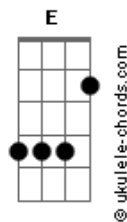

Sarah e Thiago - Nosso Deus / Rei do Universo

tom:

Intro: **G**
Am D7
G A7 Bm Bm
Am D7
G A7 Bm Bm
Am D7
Em E Em2 Em
Em E Em2 Em

[Primeira Parte]

Am
 Estás cercado de nuvens
C **Am** **Em**
 Juízo e justiça são a base do Teu trono

Estás cercado de nuvens
C **Am** **Em**
 O Teu fogo vai adiante e consome os Teus adversários

[Ponte]

C **D**
 Teus relâmpagos iluminam o mundo
C **D**
 A Terra os vê e estremece

[Refrão]

Am D G A7 Bm Bm
 Eloheinu Melech Haolam
C D G D Em
 Prostrem-se diante de Ti todos os deuses
Am D G A7 Bm Bm
 Eloheinu Melech Haolam
C D G D Em
 Tu és o Altíssimo sobre a Terra
Am D G A7 Bm Bm
 Eloheinu Melech Haolam
C D G D Em
 Exaltado acima de todos os deuses
C D C D C D
 Para todo o sempre, para todo o sempre, para todo o sempre
G
 Amém!

[Solo de Harmônica] **Am D7**
G A7 Bm Bm
Am D7
G A7 Bm Bm
Am D7
Em E Em2 Em
Em E Em2 Em

[Segunda Parte]

Am

Acordes

Estás cercado de nuvens
C **Am** **Em**
 Os montes de derretem diante da Tua face

Estás cercado de nuvens
C **Am** **Em**
 Os céus proclamam a Tua glória, o Teu Reino e a Tua justiça