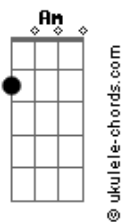

Sarah e Thiago - Nosso Deus / Rei do Universo

tom:

Intro: **G**
Am D7
G A7 Bm Bm
Am D7
G A7 Bm Bm
Am D7
Em E Em2 Em
Em E Em2 Em

[Primeira Parte]

Am
 Estás cercado de nuvens
C **Am** **Em**
 Juízo e justiça são a base do Teu trono

Estás cercado de nuvens
C **Am** **Em**
 O Teu fogo vai adiante e consome os Teus adversários

[Ponte]

C **D**
 Teus relâmpagos iluminam o mundo
C **D**
 A Terra os vê e estremece

[Refrão]

Am D G A7 Bm Bm
 Eloheinu Melech Haolam
C D G D Em
 Prostrem-se diante de Ti todos os deuses
Am D G A7 Bm Bm
 Eloheinu Melech Haolam
C D G D Em
 Tu és o Altíssimo sobre a Terra
Am D G A7 Bm Bm
 Eloheinu Melech Haolam
C D G D Em
 Exaltado acima de todos os deuses
C D C D C D
 Para todo o sempre, para todo o sempre, para todo o sempre
G
 Amém!

[Solo de Harmônica] **Am D7**
G A7 Bm Bm
Am D7
G A7 Bm Bm
Am D7
Em E Em2 Em
Em E Em2 Em

[Segunda Parte]

Am

Acordes

Estás cercado de nuvens
C **Am** **Em**
 Os montes de derretem diante da Tua face

Estás cercado de nuvens
C **Am** **Em**
 Os céus proclamam a Tua glória, o Teu Reino e a Tua justiça