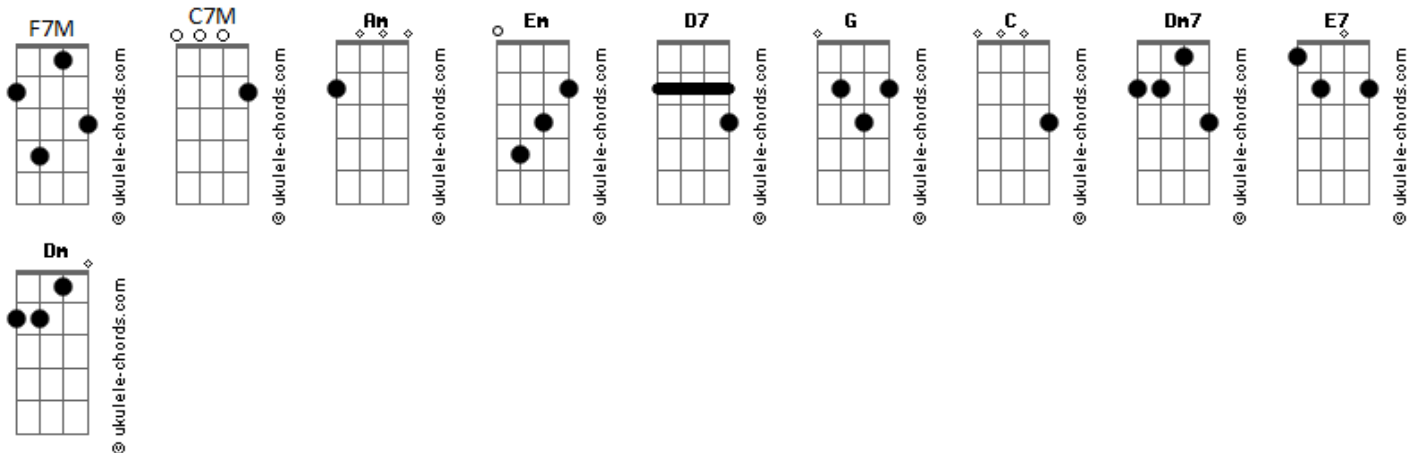

# Scalene - Entrelaços

tom:

Intro: Am Am

[Primeira Parte]

Raro encontrar alguém  
 Que raramente faz questionar  
 Se encontrar alguém  
 Na minha idade é fantasiar  
 Tem vezes que parece  
 Que ela já viveu tantas versões  
 De histórias de mulheres  
 Que criei na mente com adições

[Pré-Refrão 1]

Gestos e olhares delicados  
 Que até fazem enganar  
 O tolo que não vê  
 Debaixo disso sua força

[Refrão]

Ó meu bem quero estar ao seu lado  
 Quando amanhecer quero estar ao seu lado  
 Quando florescer o de melhor em nós dois  
 Quero percorrer o seu corpo inteiro  
 ( Am Em D7 Am )

## Acordes

Logo se fez necessário, lugar e horário  
 Espaço e tempo pra nós dois  
 É tanto tempo na estrada, adianta nada  
 Deixar pra acertar depois  
 Sabe, quando  
 Não cabe dentro do corpo?

[Pré-Refrão 2]