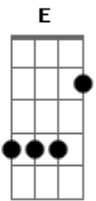

© ukulele-chords.com