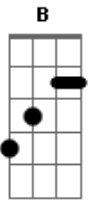

© ukulele-chords.com