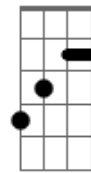

© ukulele-chords.com

B