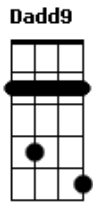

Scatolove - Rapunzel

tom:

Intro: Gbm E A Bm

[Riff]

[Primeira Parte]

Gbm E
Nem toda nuvem chove
A
Nem toda sombra cobre
Bm Gbm
Um dia cê desce no outro, sobe
(Eu sei que um dia)
Gbm E A
O sol não te derrete, o ar não te sufoca
Bm Gbm
a grama não morde, o chão não desaba
(Eu sei que um dia)
Se você deixar

© ukulele-chords.com

B

© ukulele-chords.com

© ukulele-chords.com

ukulele-chords.com