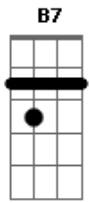

Schuler - Descanso / Recanto

tom:
E
O fim da noite vai chegando
E
E você tá pensando em mim
A7M
Sei que você se arrepende
E
De como chegamos ao fim
A7M
Mas cada sorriso fácil que eu te dei
B7 A
Suspiros que roubei
B7 A
O som da minha voz te chama e você lembra
A
Outra vez

Como era fácil ao meu lado
A7M
Mas não soube dar valor
E
Agora vai se lamentando amarga
A7M
Com toda essa dor
B7 A
Nesse processo tão difícil onde tão longe me perdi
B7 A
Tentando me achar vejo que sempre estive aqui
(Ab4 A Ab4 A)
Ab4 A
O que vem fácil, vai fácil. E quando eu me encontrar
Ab4 A
Não me perco em outro fiasco Vou aprendendo a me amar
[Final] E A7M E A7M

Acordes

© ukulele-chords.com

© ukulele-chords.com

© ukulele-chords.com

© ukulele-chords.com