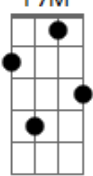

© ukulele-chords.com

D