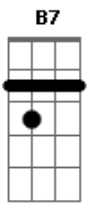

# Sebastian Yatra - Tacones Rojos

tom:

Intro: Em A D Bm

[Primera Parte]

Hay un rayo de luz que entró por mi ventana  
 Y me ha devuelto las ganas, me quita el dolor  
 Tu amor es uno de esos  
 Que te cambian con un beso y te pone a volar

( Em A D Bm )  
 ( Em A D Bm )

[Segunda Parte]

Desde que te conocí, lo sentí, me dejé llevar  
 Me morí, reviví en el mismo bar  
 Solo entraba para emborracharme, ey  
 No esperaba enamorarme

De ti, ni tú de mí, pasó así

## Acordes

© ukulele-chords.com

© ukulele-chords.com

© ukulele-chords.com

© ukulele-chords.com

© ukulele-chords.com

© ukulele-chords.com

Y así empezó nuestra historia, no falla mi memoria  
 Y yo te dije: Baby, ¿qué haces tú por aquí?  
 Así empezó nuestra historia, y te llevé pa' Colombia

[Refrão]

Mi pedazo de Sol, la niña de mis ojos  
 Tiene una colección de corazones rotos  
 Mi pedazo de Sol, la niña de mis ojos  
 La que baila reguetón con tacones rojos

Y me pone a volar, la que me hace llorar  
 La que me hace sufrir, pero no paro de amar  
 Porque me hizo sentir que gané la lotería  
 Antes de ella, no sabía que alguien podía amarme así