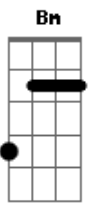

# Sebastian Yatra - Tacones Rojos

tom:

Intro: Em A D Bm

[Primera Parte]

Hay un rayo de luz que entró por mi ventana  
 Y me ha devuelto las ganas, me quita el dolor  
 Tu amor es uno de esos  
 Que te cambian con un beso y te pone a volar

( Em A D Bm )  
 ( Em A D Bm )

[Segunda Parte]

Desde que te conocí, lo sentí, me dejé llevar  
 Me morí, reviví en el mismo bar  
 Solo entraba para emborracharme, ey  
 No esperaba enamorarme

De ti, ni tú de mí, pasó así

## Acordes

© ukulele-chords.com

© ukulele-chords.com

© ukulele-chords.com

© ukulele-chords.com

© ukulele-chords.com

© ukulele-chords.com

Y así empezó nuestra historia, no falla mi memoria  
 Y yo te dije: Baby, ¿qué haces tú por aquí?  
 Así empezó nuestra historia, y te llevé pa' Colombia

[Refrão]

Mi pedazo de Sol, la niña de mis ojos  
 Tiene una colección de corazones rotos  
 Mi pedazo de Sol, la niña de mis ojos  
 La que baila reguetón con tacones rojos

Y me pone a volar, la que me hace llorar  
 La que me hace sufrir, pero no paro de amar  
 Porque me hizo sentir que gané la lotería  
 Antes de ella, no sabía que alguien podía amarme así