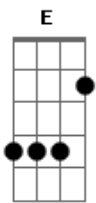

Sede Worship - Poseguindo Para o Alvo

tom:

Intro: **Dbm B E**
Dbm B E
Dbm B E A
E A
E A

E Dbm B E
Eu vivo por fé, não pelo que vejo
Dbm B E Dbm B E
Não olho pra trás, prossigo pro alvo
Dbm B E Dbm B E
Eu vivo por fé, não pelo que vejo
Dbm B E Dbm B E
Não olho pra trás, prossigo pro alvo

A E
Hoje teu Espírito, é quem me conduz
A E Dbm
Com fogo e glória, revela Jesus
A B E Gb
Firmado na graça, em tua palavra estou
A B E
E nada irá me separar do teu amor

A Dbm B Abm
Oh oh oh oh oh oh oh
A Dbm B Abm
Oh oh oh oh oh oh oh
A Dbm B Abm
Oh oh oh oh oh oh oh

(**A Dbm B**)

A E
Prosseguindo para o alvo eu vou
A Dbm B
Tua bondade certamente me seguirá
A E Dbm
Todos os dias em tua casa quero habitar

E no grande dia tua glória em mim, se revelará
(**A E A E**)

A E
Hoje teu Espírito, é quem me conduz
A E Dbm
Com fogo e glória, revela Jesus
A B E Gb
Firmado na graça, em tua palavra estou
A B E
E nada irá me separar do teu amor

A Dbm B Abm
Oh oh oh oh oh oh oh
A Dbm B Abm
Oh oh oh oh oh oh oh

(**A Dbm B**)

A E
Prosseguindo para o alvo eu vou
A Dbm B
Tua bondade certamente me seguirá
A E Dbm
Todos os dias em tua casa quero habitar
A B E
E no grande dia tua glória em mim, se revelará

A E
Prosseguindo para o alvo eu vou
A Dbm B
Tua bondade certamente me seguirá
A E Dbm
Todos os dias em tua casa quero habitar
A B E
E no grande dia tua glória em mim, se revelará
A E
Se revelará
A E
Se revelará
A E
Se revelará

Acordes