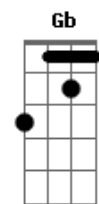

© ukulele-chords.com