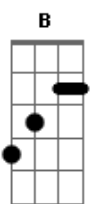

Selvagens à Procura de Lei - Bastidores

tom:

Eb (forma dos acordes no tom de E)

Afinação: Eb Ab Db Gb Bb Eb

Intro: A B A B A B A B
A B A B A B A B

A B
Tô pedindo socorro
A B
Na palma da tua mão
A B
Quero carona de volta
A B
Mudar de vez pro teu colchão!

A B
Quero ser um cara qualquer
A B
Quer você queira ou não
A B
Quero ser o que você quiser
A B
Quer você queira ou não, não
A B
Eu sou mesmo estranho
A B
Mas sei que vou estar por aqui
A B
Estou no meio do povo
A B

Estou pra você me levar por aí

A B
Quero ser um cara legal e qualquer
A B
Mesmo no seu litoral, se vier
A B
Vamos juntos vir a cantar
A B
E o futuro de novo será

(A A A A)
(B B B B)
(A A A A)
(B B B B)
(A A A A)
(B B B B)
(A A A A)
(B B B B)

A B
Quero ser um cara legal e qualquer
A B
Mesmo no seu litoral, se vier
A B
Vamos juntos vir a cantar
A B
E o futuro de novo será

A B
Se vier... E o futuro de novo será

[Final] E7M

Acordes

© ukulele-chords.com