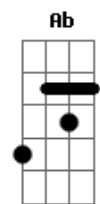

© ukulele-chords.com