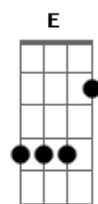

© ukulele-chords.com