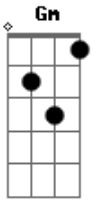

© ukulele-chords.com