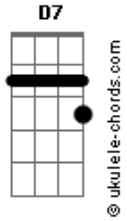

# Sema 22 - Fantasia 1940

tom:

Dm

D7 G7

Flores que marchitan, vuelven a crecer

Aves que se anidan vuelan para ver

Donde es que habita la aventura

Quieren sentir esta locura, enamorarse sin cordura

Desvanecerse en la dulzura para caer desde la altura

Vivir el deseo es parte de este juego

Quiero sentirte también quiero el cielo

Quiero crear un anhelo sin miedos

Solo al soltarte te veo por entero

## Acordes

D7  
El laberinto nos trajo otra vez

G7  
Temo caer y desaparecer

D7  
Pero al final nos volvemos a ver

G7  
En esta vida mañana o ayer

D7  
Hallo juventud mirándome al espejo

G7  
¿Cuál es la virtud de este reflejo?