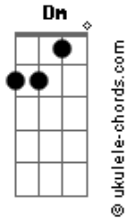

# Sema 22 - Fantasia 1940

tom:

Dm

D7 G7

Flores que marchitan, vuelven a crecer

Aves que se anidan vuelan para ver

Donde es que habita la aventura

Quieren sentir esta locura, enamorarse sin cordura

Desvanecerse en la dulzura para caer desde la altura

Vivir el deseo es parte de este juego

Quiero sentirte también quiero el cielo

Quiero crear un anhelo sin miedos

Solo al soltarte te veo por entero

## Acordes

D7  
El laberinto nos trajo otra vez

G7  
Temo caer y desaparecer

D7  
Pero al final nos volvemos a ver

G7  
En esta vida mañana o ayer

D7  
Hallo juventud mirándome al espejo

G7  
¿Cuál es la virtud de este reflejo?