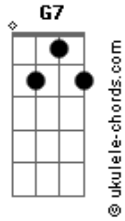

# Sema 22 - Fantasia 1940

tom:

Dm

D7 G7

Flores que marchitan, vuelven a crecer

Aves que se anidan vuelan para ver

Donde es que habita la aventura

Quieren sentir esta locura, enamorarse sin cordura

Desvanecerse en la dulzura para caer desde la altura

Vivir el deseo es parte de este juego

Quiero sentirte también quiero el cielo

Quiero crear un anhelo sin miedos

Solo al soltarte te veo por entero

## Acordes

D7  
El laberinto nos trajo otra vez

G7  
Temo caer y desaparecer

D7  
Pero al final nos volvemos a ver

G7  
En esta vida mañana o ayer

D7  
Hallo juventud mirándome al espejo

G7  
¿Cuál es la virtud de este reflejo?