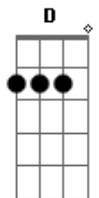

Sérgio Britto - Problemática, Com Estilo

tom:
D

Cabelo bem liso
Óculos de grau
É pura ironia
Mas não faz por mal
Camiseta preta
Sempre diz que não
Mas dentro do peito
É só coração

Toma seu efexor
Sempre de manhã
Só posta no stories
Do seu Instagram
Branca como a Lua
Parece um papel
Nunca sai de casa
Sem seu álcool gel

Problemática, com estilo
Sobram lágrimas sem motivo
Problemática, com estilo
Faltam páginas nesse livro

Joga seu gwent
Sempre está online
Ama sua pet
O resto tanto faz

Gm
Não aguenta a escola
A7 D7 Eb
Quer tudo pra já
Em A7
E se não for agora
D Eb
Então, deixa pra lá

Em A7
Não gosta de praia
D Eb
Prefere jogar
Em A7
Liga pras amigas
Am D7
Fala sem parar
Gm
Sai da terapia
A7 D7 Eb
Pede um japonês
Em A7
E no outro dia
D Eb
Repete o que fez

Em A7 D Eb
Problemática, com estilo
Em A7 Am D7
Sobram lágrimas sem motivo
Gm A7 D Eb
Problemática, com estilo
Em A7 D Eb
Faltam páginas nesse livro

Gm
Camiseta preta
A7 D7 Eb
Sempre diz que não
Em A7
Mas dentro do peito
D Eb
É só coração

Em A7 D Eb
Problemática, com estilo
Em A7 Am D7
Sobram lágrimas sem motivo
Gm A7 D Eb
Problemática, com estilo
Em A7 D Eb
Faltam páginas nesse livro

Acordes

© ukulele-chords.com