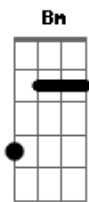

ukulele-chords.com