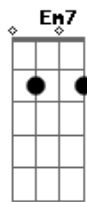

Sergio e Serginho - Cinderela

Tom: D

D
 Estava no mesmo lugar
D7M
 Quando senti naquele olhar
G **Em7**
 Foi um caso original
G **A7**
 Um encontro quase banal

Bm
 Sem muita explicação
D
 Sem tino sem destino
G **Em7** **A7**
 Desde a primeira vez foi claro

Bm
 Como as cartas de um baralho
Gbm
 Que não mentem jamais
G **Em7**
 E de repente um Royal Straight-Flush
Gb **Bm**
 Pagou Cash pro meu coração

G **A7** **D**
 E claro que eu te tirei pra dançar
Gb7 **Bm**
 No meio da escadaria
E7 **A** **A7**
 Daquela Danceteria
Gb **Bm**
 E daí em diante
G
 Eu perdi o tato
A **D**
 O contato com a realidade
Gb7 **Bm**
 Eu só pensava em você
E7 **A** **A7**
 Eu só queria você

Bm
 Cinderela
G **A7**
 Eu só pensava em você
Em7 **A7**
 Eu só queria você
Em7 **A7**
 Eu só pensava em você
Bm
 Cinderela

Acordes

ukulele-chords.com

ukulele-chords.com

ukulele-chords.com

ukulele-chords.com