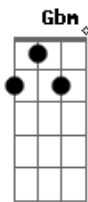

ukulele-chords.com

ukulele-chords.com