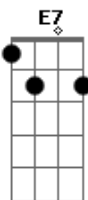

ukulele-chords.com