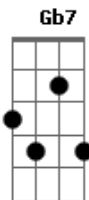

Sergio e Serginho - Cinderela

Tom: D

D
Estava no mesmo lugar
D7M
Quando senti naquele olhar
G **Em7**
Foi um caso original
G **A7**
Um encontro quase banal

Bm
Sem muita explicação
D
Sem tino sem destino
G **Em7** **A7**
Desde a primeira vez foi claro

Bm
Como as cartas de um baralho
Gbm
Que não mentem jamais
G **Em7**
E de repente um Royal Straight-Flush
Gb **Bm**
Pagou Cash pro meu coração

G **A7** **D**
E claro que eu te tirei pra dançar
Gb7 **Bm**
No meio da escadaria
E7 **A** **A7**
Daquela Danceteria
Gb **Bm**
E daí em diante
G
Eu perdi o tato
A **D**
O contato com a realidade
Gb7 **Bm**
Eu só pensava em você
E7 **A** **A7**
Eu só queria você

Bm
Cinderela
G **A7**
Eu só pensava em você
Em7 **A7**
Eu só queria você
Em7 **A7**
Eu só pensava em você
Bm
Cinderela

Acordes

ukulele-chords.com

ukulele-chords.com

ukulele-chords.com

ukulele-chords.com

ukulele-chords.com

ukulele-chords.com

ukulele-chords.com

ukulele-chords.com

ukulele-chords.com

ukulele-chords.com

ukulele-chords.com