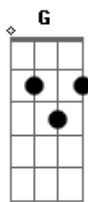

Sergio e Serginho - Cinderela

Tom: D

D
 Estava no mesmo lugar
D7M
 Quando senti naquele olhar
G **Em7**
 Foi um caso original
G **A7**
 Um encontro quase banal

Bm
 Sem muita explicação
D
 Sem tino sem destino
G **Em7** **A7**
 Desde a primeira vez foi claro

Bm
 Como as cartas de um baralho
Gbm
 Que não mentem jamais
G **Em7**
 E de repente um Royal Straight-Flush
Gb **Bm**
 Pagou Cash pro meu coração

G **A7** **D**
 E claro que eu te tirei pra dançar
Gb7 **Bm**
 No meio da escadaria
E7 **A** **A7**
 Daquela Danceteria
Gb **Bm**
 E daí em diante
G
 Eu perdi o tato
A **D**
 O contato com a realidade
Gb7 **Bm**
 Eu só pensava em você
E7 **A** **A7**
 Eu só queria você

Bm
 Cinderela
G **A7**
 Eu só pensava em você
Em7 **A7**
 Eu só queria você
Em7 **A7**
 Eu só pensava em você
Bm
 Cinderela

Acordes

ukulele-chords.com

ukulele-chords.com

ukulele-chords.com

ukulele-chords.com