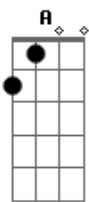

Sergio e Serginho - Cinderela

Tom: D

D
 Estava no mesmo lugar
D7M
 Quando senti naquele olhar
G **Em7**
 Foi um caso original
G **A7**
 Um encontro quase banal

Bm
 Sem muita explicação
D
 Sem tino sem destino
G **Em7** **A7**
 Desde a primeira vez foi claro

Bm
 Como as cartas de um baralho
Gbm
 Que não mentem jamais
G **Em7**
 E de repente um Royal Straight-Flush
Gb **Bm**
 Pagou Cash pro meu coração

G **A7** **D**
 E claro que eu te tirei pra dançar
Gb7 **Bm**
 No meio da escadaria
E7 **A** **A7**
 Daquela Danceteria
Gb **Bm**
 E daí em diante
G
 Eu perdi o tato
A **D**
 O contato com a realidade
Gb7 **Bm**
 Eu só pensava em você
E7 **A** **A7**
 Eu só queria você

Bm
 Cinderela
G **A7**
 Eu só pensava em você
Em7 **A7**
 Eu só queria você
Em7 **A7**
 Eu só pensava em você
Bm
 Cinderela

Acordes

ukulele-chords.com

ukulele-chords.com

ukulele-chords.com

ukulele-chords.com