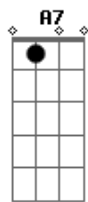

ukulele-chords.com