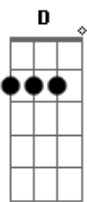

Sergio e Serginho - Cinderela

Tom: D

D
 Estava no mesmo lugar
D7M
 Quando senti naquele olhar
G **Em7**
 Foi um caso original
G **A7**
 Um encontro quase banal

Bm
 Sem muita explicação
D
 Sem tino sem destino
G **Em7** **A7**
 Desde a primeira vez foi claro

Bm
 Como as cartas de um baralho
Gbm
 Que não mentem jamais
G **Em7**
 E de repente um Royal Straight-Flush
Gb **Bm**
 Pagou Cash pro meu coração

G **A7** **D**
 E claro que eu te tirei pra dançar
Gb7 **Bm**
 No meio da escadaria
E7 **A** **A7**
 Daquela Danceteria
Gb **Bm**
 E daí em diante
G
 Eu perdi o tato
A **D**
 O contato com a realidade
Gb7 **Bm**
 Eu só pensava em você
E7 **A** **A7**
 Eu só queria você

Bm
 Cinderela
G **A7**
 Eu só pensava em você
Em7 **A7**
 Eu só queria você
Em7 **A7**
 Eu só pensava em você
Bm
 Cinderela

Acordes

ukulele-chords.com

ukulele-chords.com

ukulele-chords.com

ukulele-chords.com