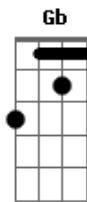

ukulele-chords.com