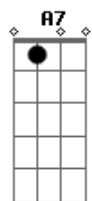

© ukulele-chords.com