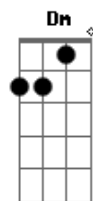

© ukulele-chords.com