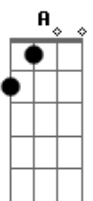

Sérgio Godinho - É Tão Bom

tom:
A

Cifras

C
C7
A7
D7
G
G7
Dm
Fm7
Bb7
[Verse 1]
C
Vale a pena ver
C7
Castelos no mar alto
A7
Vale a pena dar o salto
C
Pra dentro do barco
C7
Rumo à maravilha
A7
E pé ante pé desembarcar na ilha
D7
Pássaros com cores que nunca vi
C
Que o arco-íris queria para si

Eu vi
G G7
O que quis ver afinal

[Chorus]
Dm G7
É tão bom uma amizade assim
Dm G7
Ai, faz tão bem saber com quem contar
Fm7 Bb7
Eu quero ir ver quem me quer assim
C
É bom pra mim
C7 A7
E é bom pra quem tão bem me quer

[Verse 2]
C
Vale a pena ver
C7
O mundo aqui do alto
Page 1/3
A7
Vale a pena dar o salto
C
Daqui vê-se tudo
C7
Às mil maravilhas
A7
Na terra as montanhas e no mar as ilhas
D7
Queremos ir à lua mas voltar
C
Convém dar a curva

Acordes

© ukulele-chords.com