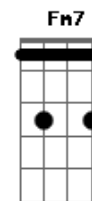

© ukulele-chords.com

Sem se derrapar
G G7
Na avenida do luar

[Chorus]
Dm G7
É tão bom uma amizade assim
Dm G7
Ai, faz tão bem saber com quem contar
Fm7 Bb7
Eu quero ir ver quem me quer assim
C
É bom pra mim
C7 A7
E é bom pra quem tão bem me quer

6, 5, 4, 3, 2, 1, 0

[Verse 2]
C
Vale a pena ver
C7
O mundo aqui do alto
A7
Vale a pena dar o salto
C
Daqui vê-se tudo
C7
Às mil maravilhas
A7
Na terra as montanhas e no mar as ilhas
D7
Queremos ir à lua mas voltar
C
Convém dar a curva

Sem se derrapar
G G7
Na avenida do luar

[Chorus]
Dm G7
É tão bom uma amizade assim
Page 2/3
Dm G
Ai, faz tão bem saber com quem contar
Fm7 Bb7
Eu quero ir ver quem me quer assim
C
É bom pra mim
C7 A7
E é bom pra quem tão bem me quer

[Chorus]
Dm G7
É tão bom uma amizade assim
Dm G7
Ai, faz tão bem saber com quem contar
Fm7 Bb7
Eu quero ir ver quem me quer assim
C
É bom pra mim
C7 A7
E é bom pra quem tão bem me quer