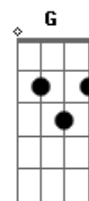

© ukulele-chords.com