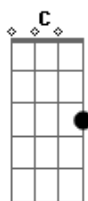

© ukulele-chords.com