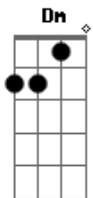

© ukulele-chords.com