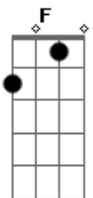

© ukulele-chords.com