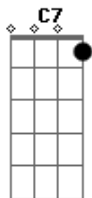

© ukulele-chords.com