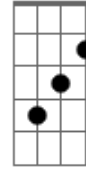

© ukulele-chords.com

Em