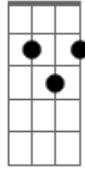

Sérgio Lopes - O Amigo Mais Amado

Tom: G

C7 **Bm** **Em** **Bm** **C7**
Onde eu estiver Sei que me guardarás

Bm **E7** **C**
Quando alguém me olhar E me estender a mão

D **Bm** **Em** **Am**
Eu saberei sentir teu cuidado sobre mim

G **C** **D7**
Protegendo sempre a minha vida
G **D** **Bm** **Em** **Am**
És o meu amigo mais amado Quero a cada amanhecer

D7 **G** **D7** **G** **D** **Bm**
Em
Que estejas ao meu lado E se precisares de um amigo também

Am **D7** **G**
Tua é, Senhor, a minha vida, Tens em tuas mãos a minha vida

C7 **Bm** **Em** **Bm** **C7**
Mesmo que a dor Venha me atormentar

Bm **E7** **C** **D** **Bm**
Cicatrizes não vão me fazer calar E esquecer o amor

Em **Am** **G** **C** **D**
Que também sentindo dor Tu provastes pela minha vida

Acordes

G