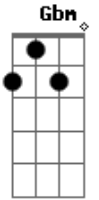

Sérgio Perrucho - Ao Inventor

tom:

Intro: A Em A Em

A Em
A melhor invenção do homem foi Deus
A Em
A maior invenção do homem foi Deus
Gbm Em
Que ninguém viu, ninguém vê
Gbm Em A7 D
Só quem crer viu e se viu, não vê

Em Gbm
Contrariando a lei da gravidade
Em Gbm
Botou asas e voou
Em Gbm
Querendo continuar no dia
Em Gbm
Fio e gás, iluminou
Bm Em
Pra chegar aonde não se ia
Bm Em
Pra negar a paz e a partilha
Gbm Em
Lança a roda, faz magia
Gbm Em A7
Mata de fome o quê não valia

A Em
A melhor invenção do homem foi Deus
A Em
A maior invenção do homem foi Deus

Acordes

© ukulele-chords.com

© ukulele-chords.com

© ukulele-chords.com

© ukulele-chords.com

© ukulele-chords.com

© ukulele-chords.com