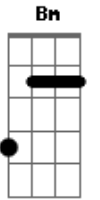

# Sérgio Perrucho - Ao Inventor

tom:

Intro: A Em A Em

A Em  
A melhor invenção do homem foi Deus  
A Em  
A maior invenção do homem foi Deus  
Gbm Em  
Que ninguém viu, ninguém vê  
Gbm Em A7 D  
Só quem crer viu e se viu, não vê

Em Gbm  
Contrariando a lei da gravidade  
Em Gbm  
Botou asas e voou  
Em Gbm  
Querendo continuar no dia  
Em Gbm  
Fio e gás, iluminou  
Bm Em  
Pra chegar aonde não se ia  
Bm Em  
Pra negar a paz e a partilha  
Gbm Em  
Lança a roda, faz magia  
Gbm Em A7  
Mata de fome o quê não valia

## Acordes

© ukulele-chords.com

© ukulele-chords.com

© ukulele-chords.com

© ukulele-chords.com

© ukulele-chords.com

© ukulele-chords.com

Gbm Em  
Que ninguém viu, ninguém vê  
Gbm Em A7 D  
Só quem crer viu e se viu, não vê