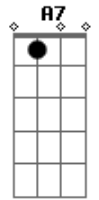

Sérgio Perrucho - Ao Inventor

tom:

Intro: A Em A Em

A Em
A melhor invenção do homem foi Deus
A Em
A maior invenção do homem foi Deus
Gbm Em
Que ninguém viu, ninguém vê
Gbm Em A7 D
Só quem crer viu e se viu, não vê

Em Gbm
Contrariando a lei da gravidade
Em Gbm
Botou asas e voou
Em Gbm
Querendo continuar no dia
Em Gbm
Fio e gás, iluminou
Bm Em
Pra chegar aonde não se ia
Bm Em
Pra negar a paz e a partilha
Gbm Em
Lança a roda, faz magia
Gbm Em A7
Mata de fome o quê não valia

A Em
A melhor invenção do homem foi Deus
A Em
A maior invenção do homem foi Deus

Acordes

© ukulele-chords.com

© ukulele-chords.com

© ukulele-chords.com

© ukulele-chords.com

© ukulele-chords.com

© ukulele-chords.com