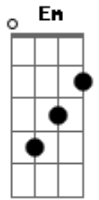

Sérgio Perrucho - Ao Inventor

tom:

Intro: A Em A Em

A Em
A melhor invenção do homem foi Deus
A Em
A maior invenção do homem foi Deus
Gbm Em
Que ninguém viu, ninguém vê
Gbm Em A7 D
Só quem crer viu e se viu, não vê

Em Gbm
Contrariando a lei da gravidade
Em Gbm
Botou asas e voou
Em Gbm
Querendo continuar no dia
Em Gbm
Fio e gás, iluminou
Bm Em
Pra chegar aonde não se ia
Bm Em
Pra negar a paz e a partilha
Gbm Em
Lança a roda, faz magia
Gbm Em A7
Mata de fome o quê não valia

A Em
A melhor invenção do homem foi Deus
A Em
A maior invenção do homem foi Deus

Acordes

© ukulele-chords.com

© ukulele-chords.com

© ukulele-chords.com

© ukulele-chords.com

© ukulele-chords.com

© ukulele-chords.com

A Em
A melhor invenção do homem foi Deus
A Em
A maior invenção do homem foi Deus
Gbm Em
Que ninguém viu, ninguém vê
Gbm Em A7 D
Só quem crer viu e se viu, não vê