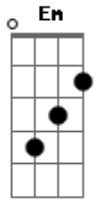

# Sérgio Perrucho - Ao Inventor

tom:

Intro: A Em A Em

A Em  
A melhor invenção do homem foi Deus  
A Em  
A maior invenção do homem foi Deus  
Gbm Em  
Que ninguém viu, ninguém vê  
Gbm Em A7 D  
Só quem crer viu e se viu, não vê

Em Gbm  
Contrariando a lei da gravidade  
Em Gbm  
Botou asas e voou  
Em Gbm  
Querendo continuar no dia  
Em Gbm  
Fio e gás, iluminou  
Bm Em  
Pra chegar aonde não se ia  
Bm Em  
Pra negar a paz e a partilha  
Gbm Em  
Lança a roda, faz magia  
Gbm Em A7  
Mata de fome o quê não valia

## Acordes

© ukulele-chords.com

© ukulele-chords.com

© ukulele-chords.com

© ukulele-chords.com

© ukulele-chords.com

© ukulele-chords.com

Gbm Em  
Que ninguém viu, ninguém vê  
Gbm Em A7 D  
Só quem crer viu e se viu, não vê

A Em  
A melhor invenção do homem foi Deus  
A Em  
A maior invenção do homem foi Deus  
Gbm Em  
Que ninguém viu, ninguém vê  
Gbm Em A7 D  
Só quem crer viu e se viu, não vê