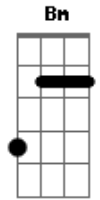

Sérgio Perrucho - Ao Inventor

tom:

Intro: A Em A Em

A Em
A melhor invenção do homem foi Deus
A Em
A maior invenção do homem foi Deus
Gbm Em
Que ninguém viu, ninguém vê
Gbm Em A7 D
Só quem crer viu e se viu, não vê

Em Gbm
Contrariando a lei da gravidade
Em Gbm
Botou asas e voou
Em Gbm
Querendo continuar no dia
Em Gbm
Fio e gás, iluminou
Bm Em
Pra chegar aonde não se ia
Bm Em
Pra negar a paz e a partilha
Gbm Em
Lança a roda, faz magia
Gbm Em A7
Mata de fome o quê não valia

A Em
A melhor invenção do homem foi Deus
A Em
A maior invenção do homem foi Deus

Acordes

© ukulele-chords.com

© ukulele-chords.com

© ukulele-chords.com

© ukulele-chords.com

© ukulele-chords.com

© ukulele-chords.com

Gbm Em
Que ninguém viu, ninguém vê
Gbm Em A7 D
Só quem crer viu e se viu, não vê

Em Gbm
Tentando falar com quem não se via
Em Gbm
100 Megahertz, engenharia
Em Gbm
Espionagem na guerra fria
Em Gbm
Hubble na lua, o que Alá não fazia
Bm Em
Pra dominar o terceiro mundo
Bm
E plantar fake news
Em
Em menos de um segundo
Gbm Em
Sela a blindagem num produto
Gbm Em A7
Mata um rei, um Deus oculto