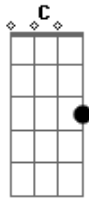

Sérgio Reis - Boiadeiro Errante

tom:

G (forma dos acordes no tom de A)

Afinação: D G C F A D

Intro: D C G D G

[Primeira Parte]

Eu venho vindo
 De uma querência distante
 Sou um boiadeiro errante
 Que nasceu naquela serra
 O meu cavalo
 Corre mais que o pensamento
 Ele vem no passo lento
 Porque ninguém me espera

[Refrão]

Tocando a boiada
 Auê-uê-uê-ê boi
 Eu vou cortando estrada, uê boi
 Tocando a boiada
 Auê-uê-uê-ê boi

Eu vou cortando estrada

(D C G D G)

[Segunda Parte]

Toque o berrante
 Com capricho Zé Vicente
 Mostre para essa gente
 O clarim das alterosas
 Pegue no laço
 Não se entregue companheiro
 Chame o cachorro campeiro
 Que essa rés é perigosa

[Refrão]

Olhe na janela
 Auê uê uê ê boi
 Que linda donzela, uê boi
 Olhe na janela
 Auê uê uê ê boi
 Que linda donzela

Acordes

© ukulele-chords.com

© ukulele-chords.com

© ukulele-chords.com

© ukulele-chords.com