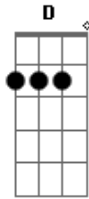

Sérgio Reis - Boiadeiro Errante

tom:

G (forma dos acordes no tom de A)

Afinação: D G C F A D

Intro: D C G D G

[Primeira Parte]

Eu venho vindo
 De uma querência distante
 Sou um boiadeiro errante
 Que nasceu naquela serra
 O meu cavalo
 Corre mais que o pensamento
 Ele vem no passo lento
 Porque ninguém me espera

[Refrão]

Tocando a boiada
 Auê-uê-uê-ê boi
 Eu vou cortando estrada, uê boi
 Tocando a boiada
 Auê-uê-uê-ê boi

Eu vou cortando estrada

(D C G D G)

[Segunda Parte]

Toque o berrante
 Com capricho Zé Vicente
 Mostre para essa gente
 O clarim das alterosas
 Pegue no laço
 Não se entregue companheiro
 Chame o cachorro campeiro
 Que essa rés é perigosa

[Refrão]

Olhe na janela
 Auê uê uê ê boi
 Que linda donzela, uê boi
 Olhe na janela
 Auê uê uê ê boi
 Que linda donzela

Acordes

© ukulele-chords.com

© ukulele-chords.com

© ukulele-chords.com

© ukulele-chords.com