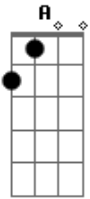

Sérgio Reis - Boiadeiro Errante

tom:

G (forma dos acordes no tom de A)

Afinação: D G C F A D

Intro: D C G D G

[Primeira Parte]

Eu venho vindo
De uma querência distante
Sou um boiadeiro errante
Que nasceu naquela serra
O meu cavalo
Corre mais que o pensamento
Ele vem no passo lento
Porque ninguém me espera

[Refrão]

Tocando a boiada
Auê-uê-uê-ê boi
Eu vou cortando estrada, uê boi
Tocando a boiada
Auê-uê-uê-ê boi

Eu vou cortando estrada

(D C G D G)

[Segunda Parte]

Toque o berrante
Com capricho Zé Vicente
Mostre para essa gente
O clarim das alterosas
Pegue no laço
Não se entregue companheiro
Chame o cachorro campeiro
Que essa rés é perigosa

[Refrão]

Olhe na janela
Auê uê uê ê boi
Que linda donzela, uê boi
Olhe na janela
Auê uê uê ê boi
Que linda donzela

Acordes

© ukulele-chords.com

© ukulele-chords.com

© ukulele-chords.com

© ukulele-chords.com

© ukulele-chords.com