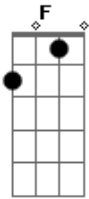

Sérgio Reis - Boiadeiro Errante

tom:

G (forma dos acordes no tom de A)

Afinação: D G C F A D

Intro: D C G D G

[Primeira Parte]

Eu venho vindo
 De uma querência distante
 Sou um boiadeiro errante
 Que nasceu naquela serra
 O meu cavalo
 Corre mais que o pensamento
 Ele vem no passo lento
 Porque ninguém me espera

[Refrão]

Tocando a boiada
 Auê-uê-uê-ê boi
 Eu vou cortando estrada, uê boi
 Tocando a boiada
 Auê-uê-uê-ê boi

Eu vou cortando estrada

(D C G D G)

[Segunda Parte]

Toque o berrante
 Com capricho Zé Vicente
 Mostre para essa gente
 O clarim das alterosas
 Pegue no laço
 Não se entregue companheiro
 Chame o cachorro campeiro
 Que essa rés é perigosa

[Refrão]

Olhe na janela
 Auê uê uê ê boi
 Que linda donzela, uê boi
 Olhe na janela
 Auê uê uê ê boi
 Que linda donzela

Acordes

© ukulele-chords.com

© ukulele-chords.com

© ukulele-chords.com

© ukulele-chords.com