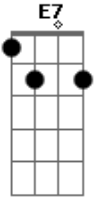

Sérgio Reis - Lá No Pé da Serra

tom:

Am

Am

Fiz uma casinha branca lá no pé da serra pra nós dois morar

Fica perto da barranca do Rio Paraná

O lugar é uma beleza eu tenho certeza você vai gostar

Am

E7

A

Fiz um capela bem do lado da janela prá nós dois rezar

E7

Quando for dia de festa você veste o seu vestido de algodão

A

Quebro o meu chapéu na testa para arrematar as coisas no leilão

Satisfeito vou levar você de braço dado atrás da procissão

Vou com meu terno riscado, uma flor do lado e meu chapéu na mão

Acordes

© ukulele-chords.com

© ukulele-chords.com

© ukulele-chords.com

© ukulele-chords.com

© ukulele-chords.com

© ukulele-chords.com