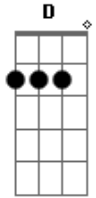

Sérgio Reis - Lá No Pé da Serra

tom:

Am

Am

Fiz uma casinha branca lá no pé da serra pra nós dois morar

Fica perto da barranca do Rio Paraná

O lugar é uma beleza eu tenho certeza você vai gostar

Am

Vou com meu terno riscado, uma flor do lado e meu chapéu na mão

Acordes

© ukulele-chords.com

© ukulele-chords.com

© ukulele-chords.com

© ukulele-chords.com

© ukulele-chords.com

© ukulele-chords.com