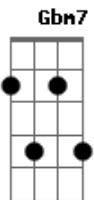

© ukulele-chords.com