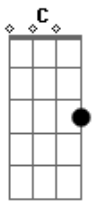

© ukulele-chords.com