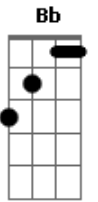

© ukulele-chords.com