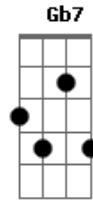

© ukulele-chords.com