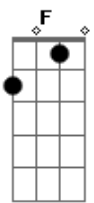

© ukulele-chords.com