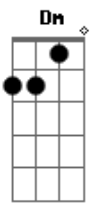

Mas com você mudou
Se eu sonho à noite contigo
Você pensa em mim também
A nossa química é forte
Eu tive sorte e tô tão bem
Você não vai me escapar

[Refrão]

Dm Bb
Chega pro pai, jura que é só minha
C F C
Que a sua boca não merece estar sozinha
Dm Gm
Chega pra mim, fala que eu sou sua
C F C
Um trio perfeito: eu, você e a luz da lua

Dm Bb
Chega pro pai, jura que é só minha
C F C
Que a sua boca não merece estar sozinha
Dm Gm
Chega pra mim, fala que eu sou sua
C F C
Um trio perfeito: eu, você e a luz da lua

(Dm Bb C)
(Dm Bb C)

Bb C Dm
0 meu papel de trouxa era reincidente
Quebrando a cara igual combatente
C Db Dm F

Na linha de frente de uma legião
Bb C Dm
Agora a vibe é outra com esse nosso lance
F Bb
Felicidade resolveu dar chance
C Db Dm
Tá sorrindo à toa o meu coração

Dm
Com você tudo mudou
Bb
Se eu sonho à noite contigo
C Dm
Você pensa em mim também
Bb
A nossa química é forte
C Dm
Eu tive sorte e tô tão bem
G
Você não vai me escapar

[Refrão]

Dm Bb
Chega pro pai, jura que é só minha
C F C
Que a sua boca não merece estar sozinha
Dm Gm
Chega pra mim, fala que eu sou sua
C F C
Um trio perfeito: eu, você e a luz da lua

Dm Bb
Chega pro pai, jura que é só minha
C F C
Que a sua boca não merece estar sozinha
Dm Gm
Chega pra mim, fala que eu sou sua
C F C
Um trio perfeito: eu, você e a luz da lua

Dm Bb
Chega pro pai, jura que é só minha
C F C
Que a sua boca não merece estar sozinha
Dm Gm
Chega pra mim, fala que eu sou sua
C F C
Um trio perfeito: eu, você e a luz da lua

[Final] Dm Bb C Dm

Acordes

© ukulele-chords.com