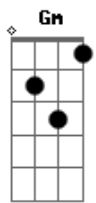

Dm
 Com você tudo mudou
 Bb
 Se eu sonho à noite contigo
 C Dm
 Você pensa em mim também
 Bb
 A nossa química é forte
 C Dm
 Eu tive sorte e tô tão bem
 G
 Você não vai me escapar

[Refrão]

Dm Bb
 Chega pro pai, jura que é só minha
 C F C
 Que a sua boca não merece estar sozinha
 Dm Gm
 Chega pra mim, fala que eu sou sua
 C F C
 Um trio perfeito: eu, você e a luz da lua

Dm Bb
 Chega pro pai, jura que é só minha
 C F C
 Que a sua boca não merece estar sozinha
 Dm Gm
 Chega pra mim, fala que eu sou sua
 C F C
 Um trio perfeito: eu, você e a luz da lua

Dm Bb
 Chega pro pai, jura que é só minha
 C F C
 Que a sua boca não merece estar sozinha
 Dm Gm
 Chega pra mim, fala que eu sou sua
 C F C
 Um trio perfeito: eu, você e a luz da lua

[Final] Dm Bb C Dm

Acordes

© ukulele-chords.com

© ukulele-chords.com

© ukulele-chords.com

© ukulele-chords.com

© ukulele-chords.com

© ukulele-chords.com