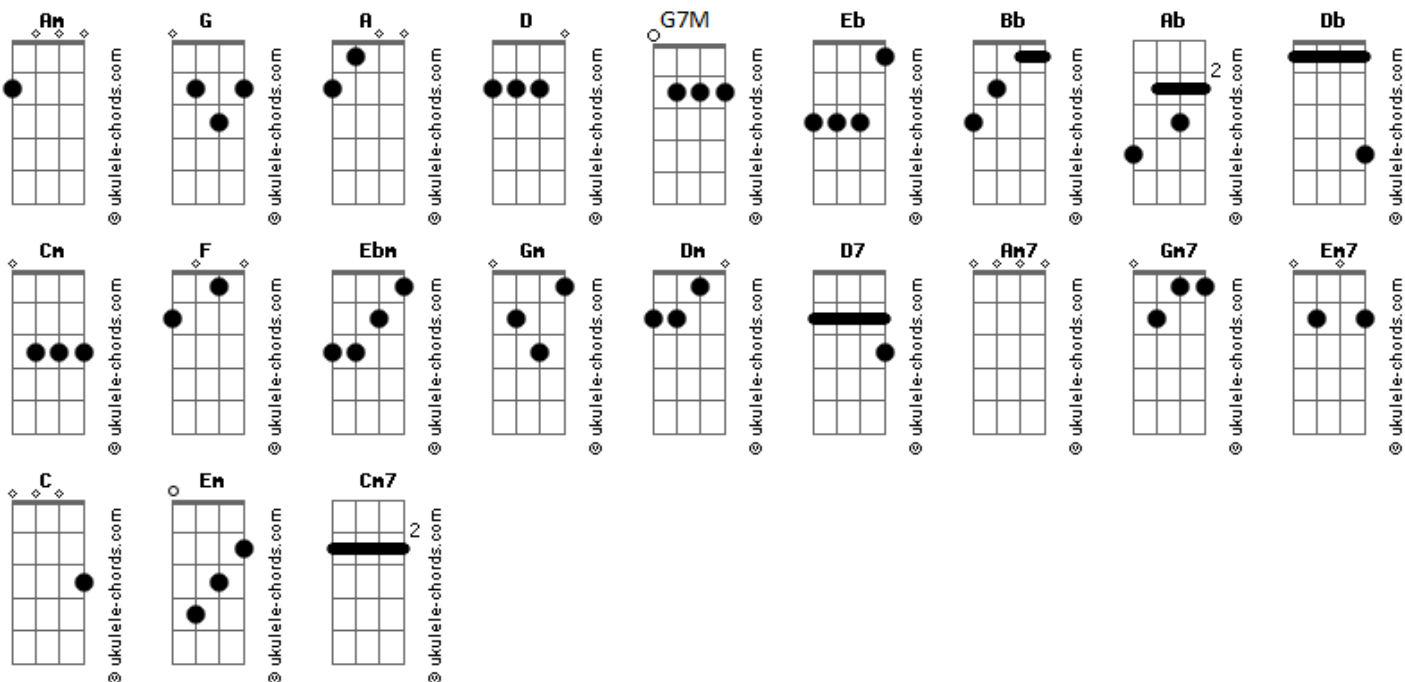

Serú Girán - Desarma Y Sangra

tom:

Eb

Intro: Bb Ab G G
Ab Eb Bb Eb

[Primera Parte]

Eb Db Ab
Tu tiempo es un vidrio
Cm Bb
Tu amor un faquir
Eb Db Ab
Tu cuerpo una aguja
Cm Bb
Tu mente un tapiz

Eb Ab
Si las sanguijuelas no
(Bb Ab Bb) F Bb
Pueden herirte
Eb Db Ab
No existe una escuela
Cm Bb Eb
Que enseñe a vivir

(Cm F)

Bb Ab G G
Ab Eb Bb Eb

[Segunda Parte]

Eb Db Ab
El ángel vigía
Cm Bb
Descubre al ladrón
Eb Db Ab
Le corta las manos
Cm Bb
Le quita la voz

Eb Ab
La gente se esconde
(Bb Ab Bb) F Bb
O apenas existe

Acordes

Eb Db Ab
Se olvida del hombre
Cm Bb Eb
Se olvida de Dios

[Solo De Piano]

Ebm Bb Ebm F#2 Gm Dm Gm
Eb D7 D Gm Am7 F
Gm7 Eb Bb Eb D7 D
G Am7 Am G7M G Eb

[Tercera Parte]

G
Miro alrededor
Eb
Heridas que vienen
Sospechas que van
G
Y aquí estoy