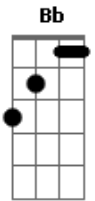

© ukulele-chords.com