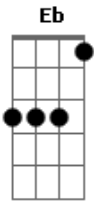

© ukulele-chords.com