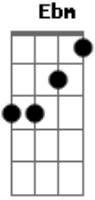

© ukulele-chords.com