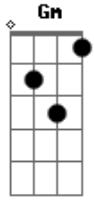

© ukulele-chords.com