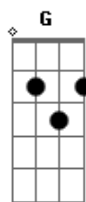

© ukulele-chords.com