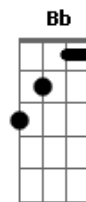

© ukulele-chords.com