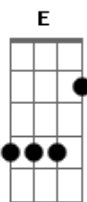

Serú Girán - San Francisco Y El Lobo

tom:
G
Buenas noches
Em G7M
El lobo comenzó a hablar
G Em G7M
Estoy aquí por última vez veras
Em G7M
En el bosque
B C
Mis días solía pasar
G
Salvaje y cruel
Em G7M
Seguro en mi soledad
G D
Tu voz me hizo ver
B C
Tu luz me alejó del mal
Bb G
Los niños sonreían al mirarme
C D
Y el amor me hacía llorar

Pero un día el hombre
Em G7M
Mal me empezó a tratar
C
Abrieron heridas
D
Que no cerrarán jamás
D C G
Padre, volveré a ser feroz
B Em G7M
Mi garra será mortal
C G
Volveré a dar temor
B Em G7M
Y el miedo será mi hogar
C G
El bosque escuchara
B Em G7M
Aullidos de tempestad
C G
Volveré a ser feroz
Am7 G C G
Un rayo en la oscuridad

Acordes