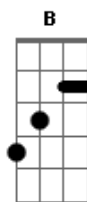

© ukulele-chords.com