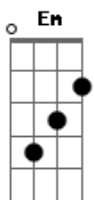

Dm7 **G7**
 É nessa ai que eu tô

C
 Vem meu trêm

F **C** **D**
 Tô saindo fora porque eu sei que vou me dar bem

C
 Vem meu trêm

F **C** **D**
 Sei que tá na hora e eu vou me dar bem

Am **G** **Bb** **F** **Am** **G** **G** **C**
 Sempre em frente, nunca pra trás

Am **G** **Bb** **F** **Am** **G** **G** **C**
 Sempre em frente, nunca pra trás

Acordes

© ukulele-chords.com

© ukulele-chords.com

© ukulele-chords.com

© ukulele-chords.com

© ukulele-chords.com

© ukulele-chords.com