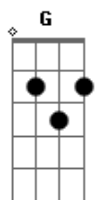

Seu Jorge - Changes

Tom: C

C **Em**
Não vou lamentar, o que passou passou

F **G**
Eu vou embora, meu tempo acabou

C **Em**
Tenho muita coisa para descobrir

F **G**
Eu sinto muito mas tenho que ir

C **Dm7** **Em7** **Ebm7**
Vou indo porque nada mais me prende aqui

Dm7 **G7**
É o final do show

C **Dm7** **Em7** **Ebm7**
E não fique magoado porque vou partir

Dm7 **G7**
É só o jeito que eu sou

C
Vem meu trêm

F **C** **D**
Tô saindo fora porque eu sei que vou me dar bem

C
Vem meu trêm

F **C** **D**
Sei que tá na hora e eu vou me dar bem

Am **G** **Bb** **F** **Am** **G** **G** **C**
Sempre em frente, nunca pra trás

C **Em**
Não é por nada não mas vou me divertir

F **G**
Enquanto a vida assim permitir

C **Em** **F** **G**
Só procurar, fazer amigos do bem se precisar, ajudar também

C **Dm7** **Em7** **Ebm7**

E agora a liberdade e o horizonte

Dm7 **G7**
Só você não sacou

C **Dm7** **C** **Em7** **Ebm7**
Nova york, ipanema ou Hong Kong

Dm7 **G7**
É nessa ai que eu tô

C
Vem meu trêm

F **C** **D**
Tô saindo fora porque eu sei que vou me dar bem

C
Vem meu trêm

F **C** **D**
Sei que tá na hora e eu vou me dar bem

Am **G** **Bb** **F** **Am** **G** **G** **C**
Sempre em frente, nunca pra trás

C **Am** **F** **C** **F**
Livre eu me sinto, sublime

C **Am**
Gente mais gente

G7
O mar e o céu azul

C
Vem meu trêm

F **C** **D**
Tô saindo fora porque eu sei que vou me dar bem

C
Vem meu trêm

F **C** **D**
Sei que tá na hora e eu vou me dar bem

Am **G** **Bb** **F** **Am** **G** **G** **C**
Sempre em frente, nunca pra trás

Acordes

© ukulele-chords.com