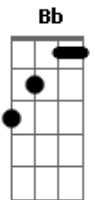

© ukulele-chords.com