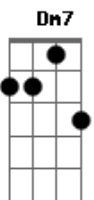

Dm7 **G7**
 É nessa ai que eu tô

C
 Vem meu trêm

F **C** **D**
 Tô saindo fora porque eu sei que vou me dar bem

C
 Vem meu trêm

F **C** **D**
 Sei que tá na hora e eu vou me dar bem

Am **G** **Bb** **F** **Am** **G** **G** **C**
 Sempre em frente, nunca pra trás

Am **G** **Bb** **F** **Am** **G** **G** **C**
 Sempre em frente, nunca pra trás

Acordes

© ukulele-chords.com

© ukulele-chords.com

© ukulele-chords.com

© ukulele-chords.com

© ukulele-chords.com

© ukulele-chords.com