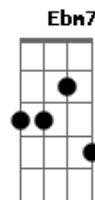

Dm7 **G7**
 É nessa ai que eu tô

C
 Vem meu trêm

F **C** **D**
 Tô saindo fora porque eu sei que vou me dar bem

C
 Vem meu trêm

F **C** **D**
 Sei que tá na hora e eu vou me dar bem

Am **G** **Bb** **F** **Am** **G** **G** **C**
 Sempre em frente, nunca pra trás

Am **G** **Bb** **F** **Am** **G** **G** **C**
 Sempre em frente, nunca pra trás

Acordes

© ukulele-chords.com

© ukulele-chords.com

© ukulele-chords.com

© ukulele-chords.com

© ukulele-chords.com

© ukulele-chords.com