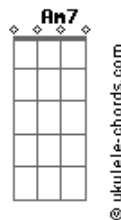

Seu Jorge - É Isso Aí (part. Ana Carolina)

tom:

Intro: **G**

[Primeira Parte]

É isso aí **G**
Como a gente achou que ia ser **Cadd9**
A vida tão simples é boa **D Cadd9**
Quase sempre **G**
É isso aí
Os passos vão pelas ruas **Cadd9**
Ninguém reparou na lua **D**
A vida sempre continua **Em7**

[Refrão]

Eu não sei parar de te olhar **Cadd9**
Eu não sei parar de te olhar **Em7**
Não vou parar de te olhar **Cadd9**
Eu não me canso de olhar **Am7**
Não sei parar **Cadd9 D**
De te olhar **Cadd9**

[Segunda Parte]

É isso aí **G**
Há quem acredita em milagres **Cadd9**
Há quem cometa maldades **D**
Há quem não saiba dizer **Cadd9**
A verdade **G**
É isso aí
Um vendedor de flores **Cadd9**
Ensina seus filhos **D**

Acordes

Em7
A escolher seus amores

[Refrão]

Eu não sei parar de te olhar **Cadd9**
Eu não sei parar de te olhar **Em7**
Não vou parar de te olhar **Cadd9**
Eu não me canso de olhar **Am7**
Não vou parar **Cadd9 D**
De te olhar **Cadd9**
(**Em7 Cadd9 Am7**)
(**Cadd9 D G**)

[Terceira Parte]

É isso aí **G**
Há quem acredita em milagres **Cadd9**
Há quem cometa maldades **D**
Há quem não saiba dizer **Cadd9**
A verdade **G**
É isso aí
Um vendedor de flores **Cadd9**
Ensina seus filhos **D**
A escolher seus amores **Em7**

[Refrão Final]

Eu não sei parar de te olhar **Cadd9**
Eu não sei parar de te olhar **Em7**
Não vou parar de te olhar **Cadd9**
Eu não me canso de olhar **Am7**
Não vou parar **Cadd9 D**
De te olhar **Cadd9 G**