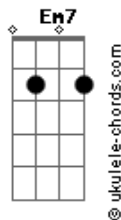

Seu Jorge - É Isso Aí (part. Ana Carolina)

tom:

Intro: **G**

[Primeira Parte]

É isso aí **G**
Como a gente achou que ia ser **Cadd9**
A vida tão simples é boa **D Cadd9**
Quase sempre **G**
É isso aí
Os passos vão pelas ruas **Cadd9**
Ninguém reparou na lua **D**
A vida sempre continua **Em7**

[Refrão]

Eu não sei parar de te olhar **Cadd9**
Eu não sei parar de te olhar **Em7**
Não vou parar de te olhar **Cadd9**
Eu não me canso de olhar **Am7**
Não sei parar **Cadd9 D**
De te olhar **Cadd9**

[Segunda Parte]

É isso aí **G**
Há quem acredita em milagres **Cadd9**
Há quem cometa maldades **D**
Há quem não saiba dizer **Cadd9**
A verdade **G**
É isso aí
Um vendedor de flores **Cadd9**
Ensina seus filhos **D**

Acordes

Em7
A escolher seus amores

[Refrão]

Eu não sei parar de te olhar **Cadd9**
Eu não sei parar de te olhar **Em7**
Não vou parar de te olhar **Cadd9**
Eu não me canso de olhar **Am7**
Não vou parar **Cadd9 D**
De te olhar **Cadd9**
(**Em7 Cadd9 Am7**)
(**Cadd9 D G**)

[Terceira Parte]

É isso aí **G**
Há quem acredita em milagres **Cadd9**
Há quem cometa maldades **D**
Há quem não saiba dizer **Cadd9**
A verdade **G**
É isso aí
Um vendedor de flores **Cadd9**
Ensina seus filhos **D**
A escolher seus amores **Em7**

[Refrão Final]

Eu não sei parar de te olhar **Cadd9**
Eu não sei parar de te olhar **Em7**
Não vou parar de te olhar **Cadd9**
Eu não me canso de olhar **Am7**
Não vou parar **Cadd9 D**
De te olhar **Cadd9 G**