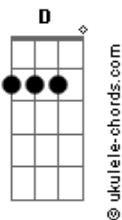

Seu Jorge - É Isso Aí (part. Ana Carolina)

tom:

Intro: **G**

[Primeira Parte]

É isso aí **G**
Como a gente achou que ia ser **Cadd9**
A vida tão simples é boa **D Cadd9**
Quase sempre **G**
É isso aí
Os passos vão pelas ruas **Cadd9**
Ninguém reparou na lua **D**
A vida sempre continua **Em7**

[Refrão]

Eu não sei parar de te olhar **Cadd9**
Eu não sei parar de te olhar **Em7**
Não vou parar de te olhar **Cadd9**
Eu não me canso de olhar **Am7**
Não sei parar **Cadd9 D**
De te olhar **Cadd9**

[Segunda Parte]

É isso aí **G**
Há quem acredita em milagres **Cadd9**
Há quem cometa maldades **D**
Há quem não saiba dizer **Cadd9**
A verdade **G**
É isso aí
Um vendedor de flores **Cadd9**
Ensina seus filhos **D**

Acordes

Em7
A escolher seus amores

[Refrão]

Eu não sei parar de te olhar **Cadd9**
Eu não sei parar de te olhar **Em7**
Não vou parar de te olhar **Cadd9**
Eu não me canso de olhar **Am7**
Não vou parar **Cadd9 D**
De te olhar **Cadd9**
(**Em7 Cadd9 Am7**)
(**Cadd9 D G**)

[Terceira Parte]

É isso aí **G**
Há quem acredita em milagres **Cadd9**
Há quem cometa maldades **D**
Há quem não saiba dizer **Cadd9**
A verdade **G**
É isso aí
Um vendedor de flores **Cadd9**
Ensina seus filhos **D**
A escolher seus amores **Em7**

[Refrão Final]

Eu não sei parar de te olhar **Cadd9**
Eu não sei parar de te olhar **Em7**
Não vou parar de te olhar **Cadd9**
Eu não me canso de olhar **Am7**
Não vou parar **Cadd9 D**
De te olhar **Cadd9 G**