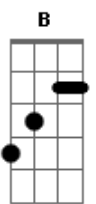

Seu Jorge - Seu Olhar

Tom: E

(intro 4x) Db Db7 Db7 Db7 B Gb7 A B

Db Db7
Temos rotas a seguir

Db7 Db7
Podemos ir daqui pro mundo

B Gb7
Mas quero ficar porque

A B
Quero mergulhar mais fundo

Db Db7 Db7
Só de me encontrar no seu olhar

Db7
Já muda tudo

B Gb7
Posso respirar você

A B
E posso te enxergar no escuro

Db Db7
Tem muito tempo na estrada

Gb7 Gbm6
Muito tem

Db Db7
E como quem não quer nada

Gb7 Gbm6
Você vem

Db Db7
Depois da onda pesada

Gb7 Gbm6
A onda zen

Db Db7
É namorar na almofada

Gb7 Gbm6
E dormir bem

(refrão 2x)

Db Db7
Foi o seu olhar

Gb7 Gbm6
O que me encantou

Db Db7
Quero um pouco mais

Gb7 Gbm6
Desse seu amor...

(repete tudo)

(refrão 4x)

(Db Db7 Gb7 Gbm6) (10x)

Acordes

© ukulele-chords.com

© ukulele-chords.com

© ukulele-chords.com

© ukulele-chords.com